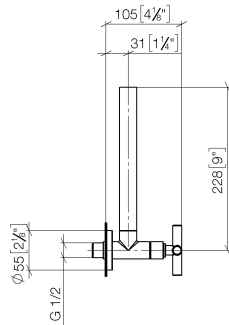

22 900 892

- Rosette Ø 55 mm
- Schlauchabdeckung 200 mm, ablängbar

	Dark Platinum gebürstet	22 900 892-99
	Chrom	22 900 892-00
	Platin gebürstet	22 900 892-06
	Platin	22 900 892-08
	Dark Chrome	22 900 892-19
	Messing gebürstet (23kt Gold)	22 900 892-28
	Schwarz matt	22 900 892-33
	Champagne gebürstet (22kt Gold)	22 900 892-46
	Champagne (22kt Gold)	22 900 892-47

22 900 892

mm [inches]

Durchflussdiagramm

22 900 892

Ersatzteile für die  
anderen  
Oberflächenvarianten  
finden Sie hier:  
Chrom

### Ersatzteilstückliste

Nr.	Artikelnummer	Benennung	Verbaumenge	Lieferzeit
1	09 21 22 000-99	Nippel	1	30
2	90 14 10 010 00 90	Dichtung	1	2
3	09 28 22 020-99	Rohr	1	30
4	04 24 04 220 01-99	Verschraubung	1	-
Ersatzteil nicht mehr bestellbar, bitte bestellen Sie den Nachfolgeartikel				
5	09 20 89 010-99	Griff	1	60
6	09 12 12 041-99	Aufnahme	1	30
7	09 30 30 069 90	Schraube	1	2
8	90 90 03 006 00 90	Oberteil	1	2
9	09 27 22 015-99	Rosette	1	30
10	09 14 10 093 90	Dichtung	1	2