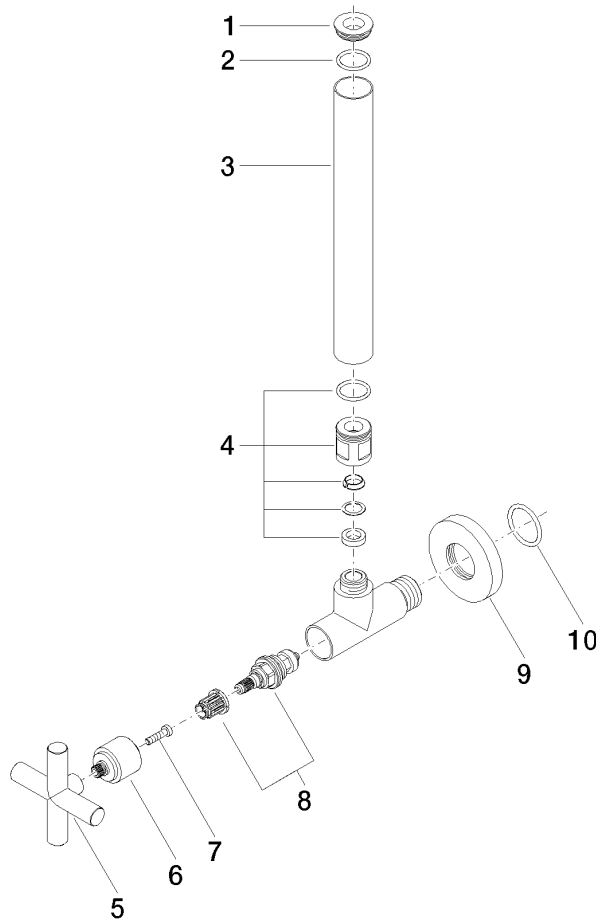

22 900 892

- Rosette Ø 55 mm
- Schlauchabdeckung 200 mm, ablängbar

	Dark Platinum gebürstet	22 900 892-99
	Chrom	22 900 892-00
	Platin gebürstet	22 900 892-06
	Platin	22 900 892-08
	Dark Chrome	22 900 892-19
	Messing gebürstet (23kt Gold)	22 900 892-28
	Schwarz matt	22 900 892-33
	Champagne gebürstet (22kt Gold)	22 900 892-46
	Champagne (22kt Gold)	22 900 892-47

22 900 892

mm [inches]

Durchflussdiagramm

22 900 892

Ersatzteile für die  
anderen  
Oberflächenvarianten  
finden Sie hier:  
Chrom

### Ersatzteilstückliste

Nr.	Artikelnummer	Benennung	Verbaumenge	Lieferzeit
1	09 21 22 000-99	Nippel	1	30
2	90 14 10 010 00 90	Dichtung	1	2
3	09 28 22 020-99	Rohr	1	30
4	04 24 04 220 01-99	Verschraubung	1	-
Ersatzteil nicht mehr bestellbar, bitte bestellen Sie den Nachfolgeartikel				
5	09 20 89 010-99	Griff	1	60
6	09 12 12 041-99	Aufnahme	1	30
7	09 30 30 069 90	Schraube	1	2
8	90 90 03 006 00 90	Oberteil	1	2
9	09 27 22 015-99	Rosette	1	30
10	09 14 10 093 90	Dichtung	1	2