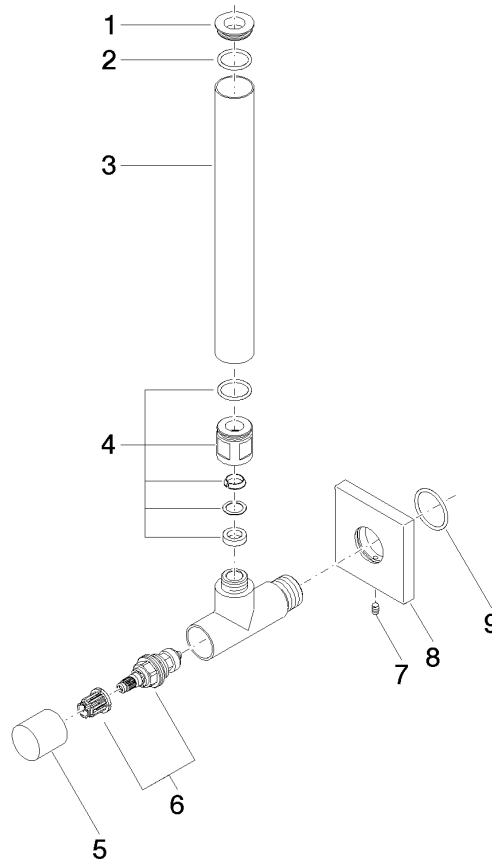

22 901 782

- Rosette 60 x 60 mm
- Schlauchabdeckung 200 mm, ablängbar
- Anschluss 1/2"

Passt zu: IMO, MEM, CL.1

	Platin gebürstet	22 901 782-06
	Chrom	22 901 782-00
	Platin	22 901 782-08
	Dark Chrome	22 901 782-19
	Messing gebürstet (23kt Gold)	22 901 782-28
	Schwarz matt	22 901 782-33
	Champagne gebürstet (22kt Gold)	22 901 782-46
	Champagne (22kt Gold)	22 901 782-47
	Chrom gebürstet	22 901 782-93
	Dark Platinum gebürstet	22 901 782-99

22 901 782

mm [inches]

Durchflussdiagramm

Zertifikate

WRAS_2205004.

22 901 782

Ersatzteile für die
anderen
Oberflächenvarianten
finden Sie hier:
Chrom

Ersatzteilstückliste

Nr.	Artikelnummer	Benennung	Verbaumenge	Lieferzeit
1	09 21 22 000-06	Nippel	1	10
2	90 14 10 010 00 90	Dichtung	1	2
3	09 28 22 020-06	Rohr	1	10
4	04 24 04 220 01-06	Verschraubung	1	-
Ersatzteil nicht mehr bestellbar, bitte bestellen Sie den Nachfolgeartikel				
5	09 20 22 001-06	Griff	1	10
6	90 90 03 006 00 90	Oberteil	1	2
7	09 31 11 048 90	Stift	1	2
8	09 27 78 042-06	Rosette	1	10
9	09 14 10 112 90	Dichtung	1	2