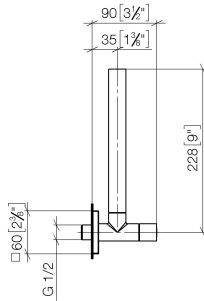

22 901 782

- Rosette 60 x 60 mm
- Schlauchabdeckung 200 mm, ablängbar
- Anschluss 1/2"

Passt zu: IMO, MEM, CL.1

	Platin gebürstet	22 901 782-06
	Chrom	22 901 782-00
	Platin	22 901 782-08
	Dark Chrome	22 901 782-19
	Messing gebürstet (23kt Gold)	22 901 782-28
	Schwarz matt	22 901 782-33
	Champagne gebürstet (22kt Gold)	22 901 782-46
	Champagne (22kt Gold)	22 901 782-47
	Chrom gebürstet	22 901 782-93
	Dark Platinum gebürstet	22 901 782-99

22 901 782

mm [inches]

Durchflussdiagramm

Zertifikate

WRAS_2205004.

22 901 782

Ersatzteile für die
anderen
Oberflächenvarianten
finden Sie hier:
Chrom

Ersatzteilstückliste

Nr.	Artikelnummer	Benennung	Verbaumenge	Lieferzeit
1	09 21 22 000-06	Nippel	1	10
2	90 14 10 010 00 90	Dichtung	1	2
3	09 28 22 020-06	Rohr	1	10
4	04 24 04 220 01-06	Verschraubung	1	-
Ersatzteil nicht mehr bestellbar, bitte bestellen Sie den Nachfolgeartikel				
5	09 20 22 001-06	Griff	1	10
6	90 90 03 006 00 90	Oberteil	1	2
7	09 31 11 048 90	Stift	1	2
8	09 27 78 042-06	Rosette	1	10
9	09 14 10 112 90	Dichtung	1	2