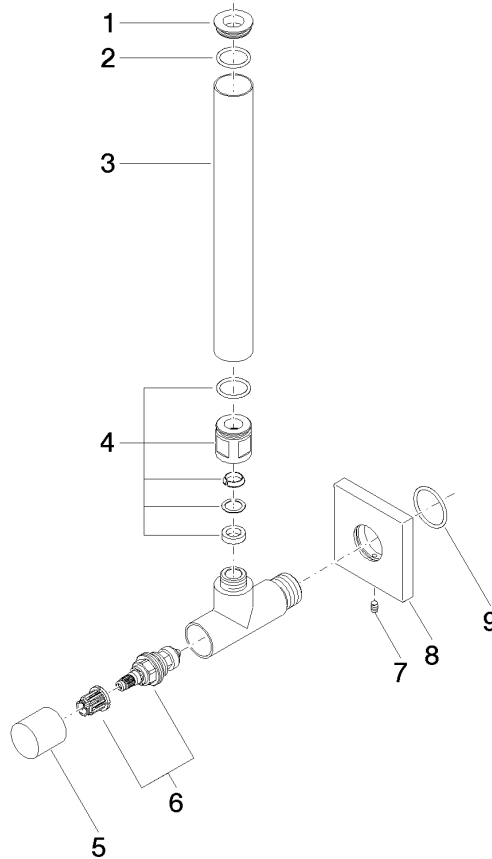

22 901 782

- Rosette 60 x 60 mm
- Schlauchabdeckung 200 mm, ablängbar
- Anschluss 1/2"

Passt zu: IMO, MEM, CL.1

	Platin	22 901 782-08
	Chrom	22 901 782-00
	Platin gebürstet	22 901 782-06
	Dark Chrome	22 901 782-19
	Messing gebürstet (23kt Gold)	22 901 782-28
	Schwarz matt	22 901 782-33
	Champagne gebürstet (22kt Gold)	22 901 782-46
	Champagne (22kt Gold)	22 901 782-47
	Chrom gebürstet	22 901 782-93
	Dark Platin gebürstet	22 901 782-99

22 901 782

mm [inches]

Durchflussdiagramm

Zertifikate

WRAS_2205004.

22 901 782

Ersatzteile für die
anderen
Oberflächenvarianten
finden Sie hier:
Chrom

Ersatzteilstückliste

Nr.	Artikelnummer	Benennung	Verbaumenge	Lieferzeit
1	09 21 22 000-08	Nippel	1	40
2	90 14 10 010 00 90	Dichtung	1	2
3	09 28 22 020-08	Rohr	1	40
4	04 24 04 220 01-08	Verschraubung	1	-
Ersatzteil nicht mehr bestellbar, bitte bestellen Sie den Nachfolgeartikel				
5	09 20 22 001-08	Griff	1	40
6	90 90 03 006 00 90	Oberteil	1	2
7	09 31 11 048 90	Stift	1	2
8	09 27 78 042-08	Rosette	1	40
9	09 14 10 112 90	Dichtung	1	2