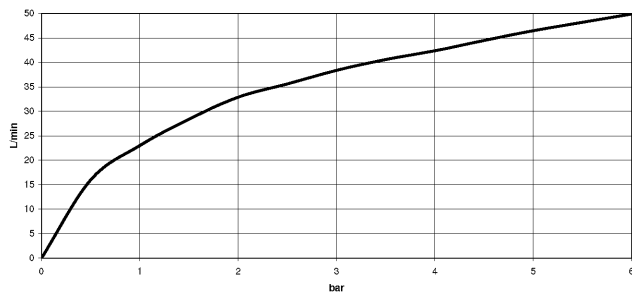

22 901 782

- Rosette 60 x 60 mm
- Schlauchabdeckung 200 mm, ablängbar
- Anschluss 1/2"

Passt zu: IMO, MEM, CL.1

	Platin	22 901 782-08
	Chrom	22 901 782-00
	Platin gebürstet	22 901 782-06
	Dark Chrome	22 901 782-19
	Messing gebürstet (23kt Gold)	22 901 782-28
	Schwarz matt	22 901 782-33
	Champagne gebürstet (22kt Gold)	22 901 782-46
	Champagne (22kt Gold)	22 901 782-47
	Chrom gebürstet	22 901 782-93
	Dark Platin gebürstet	22 901 782-99

22 901 782

mm [inches]

Durchflussdiagramm

Zertifikate

WRAS_2205004.

22 901 782

Ersatzteile für die
anderen
Oberflächenvarianten
finden Sie hier:
Chrom

Ersatzteilstückliste