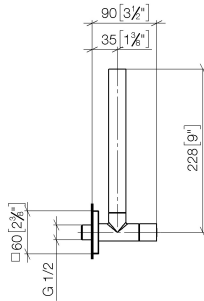

22 901 782

- Rosette 60 x 60 mm
- Schlauchabdeckung 200 mm, ablängbar
- Anschluss 1/2"

Passt zu: IMO, MEM, CL.1

	Platin	22 901 782-08
	Chrom	22 901 782-00
	Platin gebürstet	22 901 782-06
	Dark Chrome	22 901 782-19
	Messing gebürstet (23kt Gold)	22 901 782-28
	Schwarz matt	22 901 782-33
	Champagne gebürstet (22kt Gold)	22 901 782-46
	Champagne (22kt Gold)	22 901 782-47
	Chrom gebürstet	22 901 782-93
	Dark Platin gebürstet	22 901 782-99

22 901 782

mm [inches]

Durchflussdiagramm

Zertifikate

WRAS_2205004.

22 901 782

Ersatzteile für die
anderen
Oberflächenvarianten
finden Sie hier:
Chrom

Ersatzteilstückliste

Nr.	Artikelnummer	Benennung	Verbaumenge	Lieferzeit
1	09 21 22 000-08	Nippel	1	40
2	90 14 10 010 00 90	Dichtung	1	2
3	09 28 22 020-08	Rohr	1	40
4	04 24 04 220 01-08	Verschraubung	1	-
Ersatzteil nicht mehr bestellbar, bitte bestellen Sie den Nachfolgeartikel				
5	09 20 22 001-08	Griff	1	40
6	90 90 03 006 00 90	Oberteil	1	2
7	09 31 11 048 90	Stift	1	2
8	09 27 78 042-08	Rosette	1	40
9	09 14 10 112 90	Dichtung	1	2