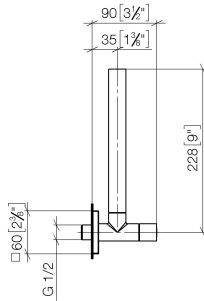

22 901 782

- Rosette 60 x 60 mm
- Schlauchabdeckung 200 mm, ablängbar
- Anschluss 1/2"

Passt zu: IMO, MEM, CL.1

	Dark Chrome	22 901 782-19
	Chrom	22 901 782-00
	Platin gebürstet	22 901 782-06
	Platin	22 901 782-08
	Messing gebürstet (23kt Gold)	22 901 782-28
	Schwarz matt	22 901 782-33
	Champagne gebürstet (22kt Gold)	22 901 782-46
	Champagne (22kt Gold)	22 901 782-47
	Chrom gebürstet	22 901 782-93
	Dark Platinum gebürstet	22 901 782-99

22 901 782

mm [inches]

**Durchflussdiagramm**

**Zertifikate**

WRAS\_2205004.

22 901 782

Ersatzteile für die  
anderen  
Oberflächenvarianten  
finden Sie hier:  
Chrom