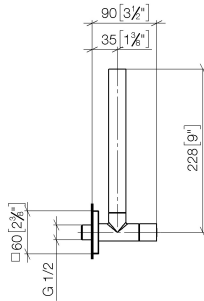

22 901 782

- Rosette 60 x 60 mm
- Schlauchabdeckung 200 mm, ablängbar
- Anschluss 1/2"

Passt zu: IMO, MEM, CL.1

	Messing gebürstet (23kt Gold)	22 901 782-28
	Chrom	22 901 782-00
	Platin gebürstet	22 901 782-06
	Platin	22 901 782-08
	Dark Chrome	22 901 782-19
	Schwarz matt	22 901 782-33
	Champagne gebürstet (22kt Gold)	22 901 782-46
	Champagne (22kt Gold)	22 901 782-47
	Chrom gebürstet	22 901 782-93
	Dark Platin gebürstet	22 901 782-99

22 901 782

mm [inches]

Durchflussdiagramm

Zertifikate

WRAS_2205004.

22 901 782

Ersatzteile für die
anderen
Oberflächenvarianten
finden Sie hier:
Chrom

Ersatzteilstückliste

Nr.	Artikelnummer	Benennung	Verbaumenge	Lieferzeit
1	09 21 22 000-28	Nippel	1	-
Ersatzteil nicht mehr bestellbar, bitte bestellen Sie den Nachfolgeartikel				
2	90 14 10 010 00 90	Dichtung	1	2
3	09 28 22 020-28	Rohr	1	20
4	04 24 04 220 01-28	Verschraubung	1	-
Ersatzteil nicht mehr bestellbar, bitte bestellen Sie den Nachfolgeartikel				
5	09 20 22 001-28	Griff	1	20
6	90 90 03 006 00 90	Oberteil	1	2
7	09 31 11 048 90	Stift	1	2
8	09 27 78 042-28	Rosette	1	20
9	09 14 10 112 90	Dichtung	1	2