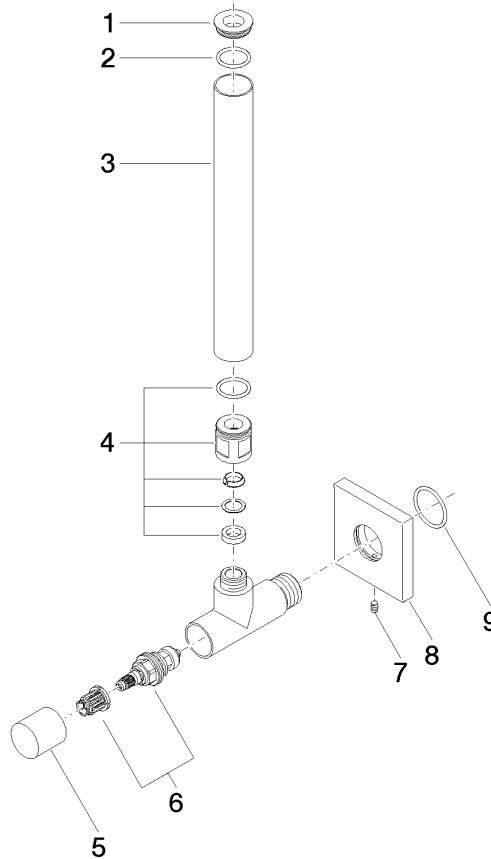

22 901 782

- Rosette 60 x 60 mm
- Schlauchabdeckung 200 mm, ablängbar
- Anschluss 1/2"

Passt zu: IMO, MEM, CL.1

	Messing gebürstet (23kt Gold)	22 901 782-28
	Chrom	22 901 782-00
	Platin gebürstet	22 901 782-06
	Platin	22 901 782-08
	Dark Chrome	22 901 782-19
	Schwarz matt	22 901 782-33
	Champagne gebürstet (22kt Gold)	22 901 782-46
	Champagne (22kt Gold)	22 901 782-47
	Chrom gebürstet	22 901 782-93
	Dark Platin gebürstet	22 901 782-99

22 901 782

mm [inches]

Durchflussdiagramm

Zertifikate

WRAS_2205004.

22 901 782

Ersatzteile für die
anderen
Oberflächenvarianten
finden Sie hier:
Chrom

Ersatzteilstückliste

Nr.	Artikelnummer	Benennung	Verbaumenge	Lieferzeit
1	09 21 22 000-28	Nippel	1	-
Ersatzteil nicht mehr bestellbar, bitte bestellen Sie den Nachfolgeartikel				
2	90 14 10 010 00 90	Dichtung	1	2
3	09 28 22 020-28	Rohr	1	20
4	04 24 04 220 01-28	Verschraubung	1	-
Ersatzteil nicht mehr bestellbar, bitte bestellen Sie den Nachfolgeartikel				
5	09 20 22 001-28	Griff	1	20
6	90 90 03 006 00 90	Oberteil	1	2
7	09 31 11 048 90	Stift	1	2
8	09 27 78 042-28	Rosette	1	20
9	09 14 10 112 90	Dichtung	1	2