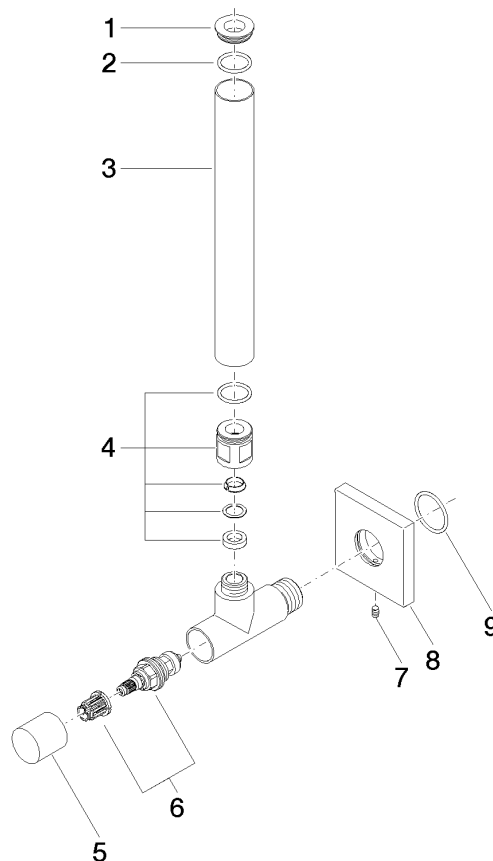

22 901 782

- Rosette 60 x 60 mm
- Schlauchabdeckung 200 mm, ablängbar
- Anschluss 1/2"

Passt zu: IMO, MEM, CL.1

	Schwarz matt	22 901 782-33
	Chrom	22 901 782-00
	Platin gebürstet	22 901 782-06
	Platin	22 901 782-08
	Dark Chrome	22 901 782-19
	Messing gebürstet (23kt Gold)	22 901 782-28
	Champagne gebürstet (22kt Gold)	22 901 782-46
	Champagne (22kt Gold)	22 901 782-47
	Chrom gebürstet	22 901 782-93
	Dark Platinum gebürstet	22 901 782-99

22 901 782

mm [inches]

**Durchflussdiagramm**

**Zertifikate**

WRAS\_2205004.

22 901 782

Ersatzteile für die  
anderen  
Oberflächenvarianten  
finden Sie hier:  
Chrom

**Ersatzteilstückliste**

Nr.	Artikelnummer	Benennung	Verbaumenge	Lieferzeit
1	09 21 22 000-33	Nippel	1	30
2	90 14 10 010 00 90	Dichtung	1	2
3	09 28 22 020-33	Rohr	1	30
4	04 24 04 220 01-33	Verschraubung	1	-
Ersatzteil nicht mehr bestellbar, bitte bestellen Sie den Nachfolgeartikel				
5	09 20 22 001-33	Griff	1	30
6	90 90 03 006 00 90	Oberteil	1	2
7	09 31 11 048 90	Stift	1	2
8	09 27 78 042-33	Rosette	1	30
9	09 14 10 112 90	Dichtung	1	2