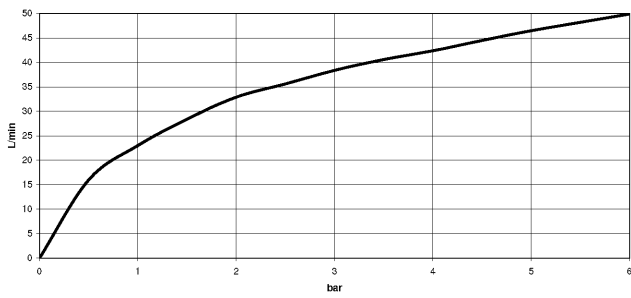

22 901 782

- Rosette 60 x 60 mm
- Schlauchabdeckung 200 mm, ablängbar
- Anschluss 1/2"

Passt zu: IMO, MEM, CL.1

	Schwarz matt	22 901 782-33
	Chrom	22 901 782-00
	Platin gebürstet	22 901 782-06
	Platin	22 901 782-08
	Dark Chrome	22 901 782-19
	Messing gebürstet (23kt Gold)	22 901 782-28
	Champagne gebürstet (22kt Gold)	22 901 782-46
	Champagne (22kt Gold)	22 901 782-47
	Chrom gebürstet	22 901 782-93
	Dark Platinum gebürstet	22 901 782-99

22 901 782

mm [inches]

**Durchflussdiagramm**

**Zertifikate**

WRAS\_2205004.

22 901 782

Ersatzteile für die  
anderen  
Oberflächenvarianten  
finden Sie hier:  
Chrom

**Ersatzteilstückliste**