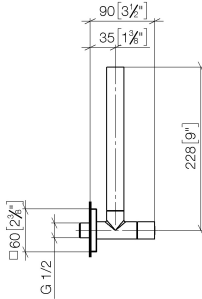

22 901 782

- Rosette 60 x 60 mm
- Schlauchabdeckung 200 mm, ablängbar
- Anschluss 1/2"

Passt zu: IMO, MEM, CL.1

	Schwarz matt	22 901 782-33
	Chrom	22 901 782-00
	Platin gebürstet	22 901 782-06
	Platin	22 901 782-08
	Dark Chrome	22 901 782-19
	Messing gebürstet (23kt Gold)	22 901 782-28
	Champagne gebürstet (22kt Gold)	22 901 782-46
	Champagne (22kt Gold)	22 901 782-47
	Chrom gebürstet	22 901 782-93
	Dark Platinum gebürstet	22 901 782-99

22 901 782

mm [inches]

**Durchflussdiagramm**

**Zertifikate**

WRAS\_2205004.

22 901 782

Ersatzteile für die  
anderen  
Oberflächenvarianten  
finden Sie hier:  
Chrom

**Ersatzteilstückliste**

Nr.	Artikelnummer	Benennung	Verbaumenge	Lieferzeit
1	09 21 22 000-33	Nippel	1	30
2	90 14 10 010 00 90	Dichtung	1	2
3	09 28 22 020-33	Rohr	1	30
4	04 24 04 220 01-33	Verschraubung	1	-
Ersatzteil nicht mehr bestellbar, bitte bestellen Sie den Nachfolgeartikel				
5	09 20 22 001-33	Griff	1	30
6	90 90 03 006 00 90	Oberteil	1	2
7	09 31 11 048 90	Stift	1	2
8	09 27 78 042-33	Rosette	1	30
9	09 14 10 112 90	Dichtung	1	2