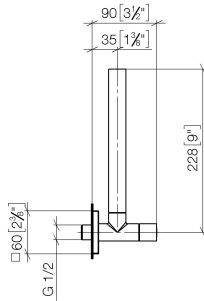

Eckventil - Champagne gebürstet (22kt Gold)

IMO

22 901 782

- Rosette 60 x 60 mm
- Schlauchabdeckung 200 mm, ablängbar
- Anschluss 1/2"

Passt zu: IMO, MEM, CL.1

	Champagne gebürstet (22kt Gold)	22 901 782-46
	Chrom	22 901 782-00
	Platin gebürstet	22 901 782-06
	Platin	22 901 782-08
	Dark Chrome	22 901 782-19
	Messing gebürstet (23kt Gold)	22 901 782-28
	Schwarz matt	22 901 782-33
	Champagne (22kt Gold)	22 901 782-47
	Chrom gebürstet	22 901 782-93
	Dark Platinum gebürstet	22 901 782-99

22 901 782

mm [inches]

Durchflussdiagramm

Zertifikate

WRAS_2205004.

22 901 782

Ersatzteile für die
anderen
Oberflächenvarianten
finden Sie hier:
Chrom