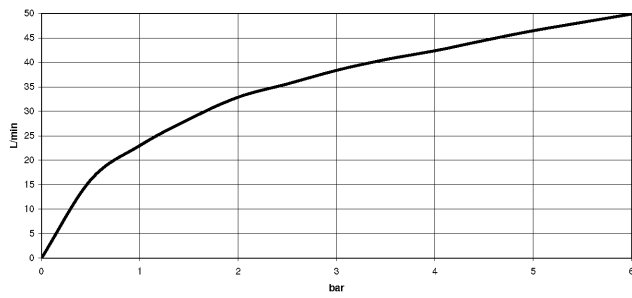

Eckventil - Champagne gebürstet (22kt Gold)

IMO

22 901 782

- Rosette 60 x 60 mm
- Schlauchabdeckung 200 mm, ablängbar
- Anschluss 1/2"

Passt zu: IMO, MEM, CL.1

	Champagne gebürstet (22kt Gold)	22 901 782-46
	Chrom	22 901 782-00
	Platin gebürstet	22 901 782-06
	Platin	22 901 782-08
	Dark Chrome	22 901 782-19
	Messing gebürstet (23kt Gold)	22 901 782-28
	Schwarz matt	22 901 782-33
	Champagne (22kt Gold)	22 901 782-47
	Chrom gebürstet	22 901 782-93
	Dark Platinum gebürstet	22 901 782-99

22 901 782

mm [inches]

Durchflussdiagramm

Zertifikate

WRAS_2205004.

22 901 782

Ersatzteile für die
anderen
Oberflächenvarianten
finden Sie hier:
Chrom