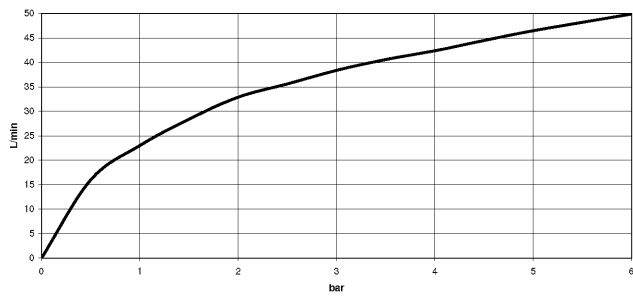

22 901 782

- Rosette 60 x 60 mm
- Schlauchabdeckung 200 mm, ablängbar
- Anschluss 1/2"

Passt zu: IMO, MEM, CL.1

	Champagne (22kt Gold)	22 901 782-47
	Chrom	22 901 782-00
	Platin gebürstet	22 901 782-06
	Platin	22 901 782-08
	Dark Chrome	22 901 782-19
	Messing gebürstet (23kt Gold)	22 901 782-28
	Schwarz matt	22 901 782-33
	Champagne gebürstet (22kt Gold)	22 901 782-46
	Chrom gebürstet	22 901 782-93
	Dark Platin gebürstet	22 901 782-99

22 901 782

mm [inches]

Durchflussdiagramm

Zertifikate

WRAS_2205004.

22 901 782

Ersatzteile für die
anderen
Oberflächenvarianten
finden Sie hier:
Chrom

Ersatzteilstückliste