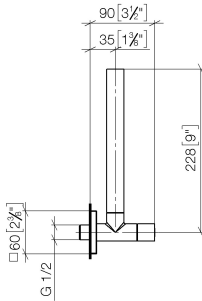

22 901 782

- Rosette 60 x 60 mm
- Schlauchabdeckung 200 mm, ablängbar
- Anschluss 1/2"

Passt zu: IMO, MEM, CL.1

	Champagne (22kt Gold)	22 901 782-47
	Chrom	22 901 782-00
	Platin gebürstet	22 901 782-06
	Platin	22 901 782-08
	Dark Chrome	22 901 782-19
	Messing gebürstet (23kt Gold)	22 901 782-28
	Schwarz matt	22 901 782-33
	Champagne gebürstet (22kt Gold)	22 901 782-46
	Chrom gebürstet	22 901 782-93
	Dark Platin gebürstet	22 901 782-99

22 901 782

mm [inches]

Durchflussdiagramm

Zertifikate

WRAS_2205004.

22 901 782

Ersatzteile für die
anderen
Oberflächenvarianten
finden Sie hier:
Chrom

Ersatzteilstückliste

Nr.	Artikelnummer	Benennung	Verbaumenge	Lieferzeit
1	09 21 22 000-47	Nippel	1	30
2	90 14 10 010 00 90	Dichtung	1	2
3	09 28 22 020-47	Rohr	1	30
4	04 24 04 220 01-47	Verschraubung	1	-
Ersatzteil nicht mehr bestellbar, bitte bestellen Sie den Nachfolgeartikel				
5	09 20 22 001-47	Griff	1	30
6	90 90 03 006 00 90	Oberteil	1	2
7	09 31 11 048 90	Stift	1	2
8	09 27 78 042-47	Rosette	1	60
9	09 14 10 112 90	Dichtung	1	2