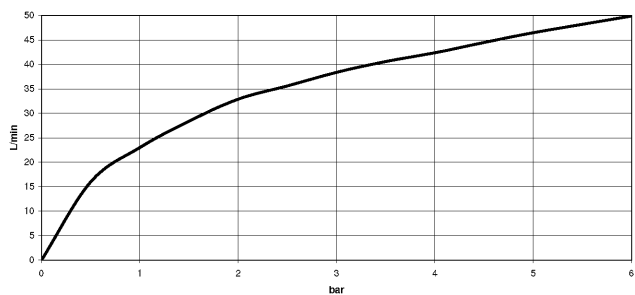

22 901 782

- Rosette 60 x 60 mm
- Schlauchabdeckung 200 mm, ablängbar
- Anschluss 1/2"

Passt zu: IMO, MEM, CL.1

	Chrom gebürstet	22 901 782-93
	Chrom	22 901 782-00
	Platin gebürstet	22 901 782-06
	Platin	22 901 782-08
	Dark Chrome	22 901 782-19
	Messing gebürstet (23kt Gold)	22 901 782-28
	Schwarz matt	22 901 782-33
	Champagne gebürstet (22kt Gold)	22 901 782-46
	Champagne (22kt Gold)	22 901 782-47
	Dark Platinum gebürstet	22 901 782-99

22 901 782

mm [inches]

Durchflussdiagramm

Zertifikate

WRAS_2205004.

22 901 782

Ersatzteile für die
anderen
Oberflächenvarianten
finden Sie hier:
Chrom

Ersatzteilstückliste