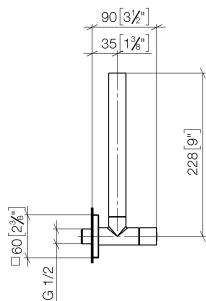

22 901 782

- Rosette 60 x 60 mm
- Schlauchabdeckung 200 mm, ablängbar
- Anschluss 1/2"

Passt zu: IMO, MEM, CL.1

	Chrom gebürstet	22 901 782-93
	Chrom	22 901 782-00
	Platin gebürstet	22 901 782-06
	Platin	22 901 782-08
	Dark Chrome	22 901 782-19
	Messing gebürstet (23kt Gold)	22 901 782-28
	Schwarz matt	22 901 782-33
	Champagne gebürstet (22kt Gold)	22 901 782-46
	Champagne (22kt Gold)	22 901 782-47
	Dark Platinum gebürstet	22 901 782-99

22 901 782

mm [inches]

Durchflussdiagramm

Zertifikate

WRAS_2205004.

22 901 782

Ersatzteile für die
anderen
Oberflächenvarianten
finden Sie hier:
Chrom

Ersatzteilstückliste

Nr.	Artikelnummer	Benennung	Verbaumenge	Lieferzeit
1	09 21 22 000-93	Nippel	1	60
2	90 14 10 010 00 90	Dichtung	1	2
3	09 28 22 020-93	Rohr	1	20
4	04 24 04 220 01-93	Verschraubung	1	-
Ersatzteil nicht mehr bestellbar, bitte bestellen Sie den Nachfolgeartikel				
5	09 20 22 001-93	Griff	1	20
6	90 90 03 006 00 90	Oberteil	1	2
7	09 31 11 048 90	Stift	1	2
8	09 27 78 042-93	Rosette	1	20
9	09 14 10 112 90	Dichtung	1	2