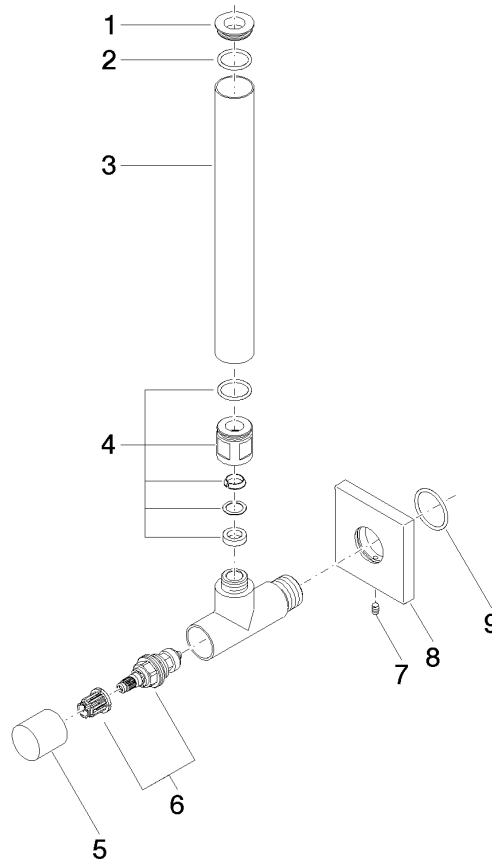

22 901 782

- Rosette 60 x 60 mm
- Schlauchabdeckung 200 mm, ablängbar
- Anschluss 1/2"

Passt zu: IMO, MEM, CL.1

	Chrom gebürstet	22 901 782-93
	Chrom	22 901 782-00
	Platin gebürstet	22 901 782-06
	Platin	22 901 782-08
	Dark Chrome	22 901 782-19
	Messing gebürstet (23kt Gold)	22 901 782-28
	Schwarz matt	22 901 782-33
	Champagne gebürstet (22kt Gold)	22 901 782-46
	Champagne (22kt Gold)	22 901 782-47
	Dark Platinum gebürstet	22 901 782-99

22 901 782

mm [inches]

Durchflussdiagramm

Zertifikate

WRAS_2205004.

22 901 782

Ersatzteile für die
anderen
Oberflächenvarianten
finden Sie hier:
Chrom

Ersatzteilstückliste

Nr.	Artikelnummer	Benennung	Verbaumenge	Lieferzeit
1	09 21 22 000-93	Nippel	1	60
2	90 14 10 010 00 90	Dichtung	1	2
3	09 28 22 020-93	Rohr	1	20
4	04 24 04 220 01-93	Verschraubung	1	-
Ersatzteil nicht mehr bestellbar, bitte bestellen Sie den Nachfolgeartikel				
5	09 20 22 001-93	Griff	1	20
6	90 90 03 006 00 90	Oberteil	1	2
7	09 31 11 048 90	Stift	1	2
8	09 27 78 042-93	Rosette	1	20
9	09 14 10 112 90	Dichtung	1	2