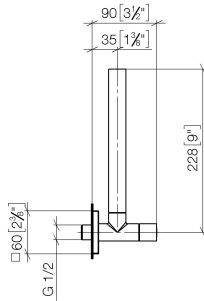

22 901 782

- Rosette 60 x 60 mm
- Schlauchabdeckung 200 mm, ablängbar
- Anschluss 1/2"

Passt zu: IMO, MEM, CL.1

	Dark Platinum gebürstet	22 901 782-99
	Chrom	22 901 782-00
	Platin gebürstet	22 901 782-06
	Platin	22 901 782-08
	Dark Chrome	22 901 782-19
	Messing gebürstet (23kt Gold)	22 901 782-28
	Schwarz matt	22 901 782-33
	Champagne gebürstet (22kt Gold)	22 901 782-46
	Champagne (22kt Gold)	22 901 782-47
	Chrom gebürstet	22 901 782-93

22 901 782

mm [inches]

Durchflussdiagramm

Zertifikate

WRAS_2205004.

22 901 782

Ersatzteile für die
anderen
Oberflächenvarianten
finden Sie hier:
Chrom

Ersatzteilstückliste

Nr.	Artikelnummer	Benennung	Verbaumenge	Lieferzeit
1	09 21 22 000-99	Nippel	1	30
2	90 14 10 010 00 90	Dichtung	1	2
3	09 28 22 020-99	Rohr	1	30
4	04 24 04 220 01-99	Verschraubung	1	-
Ersatzteil nicht mehr bestellbar, bitte bestellen Sie den Nachfolgeartikel				
5	09 20 22 001-99	Griff	1	30
6	90 90 03 006 00 90	Oberteil	1	2
7	09 31 11 048 90	Stift	1	2
8	09 27 78 042-99	Rosette	1	30
9	09 14 10 112 90	Dichtung	1	2