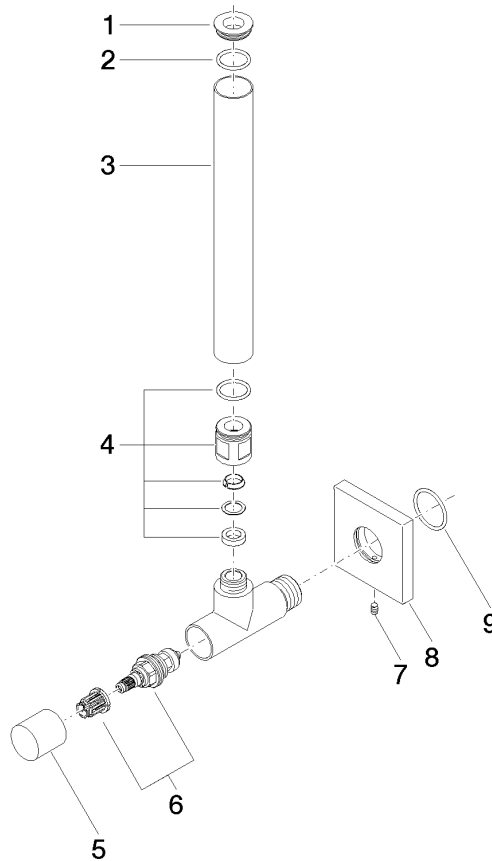

22 901 782

- Rosette 60 x 60 mm
- Schlauchabdeckung 200 mm, ablängbar
- Anschluss 1/2"

Passt zu: IMO, MEM, CL.1

	Dark Platinum gebürstet	22 901 782-99
	Chrom	22 901 782-00
	Platin gebürstet	22 901 782-06
	Platin	22 901 782-08
	Dark Chrome	22 901 782-19
	Messing gebürstet (23kt Gold)	22 901 782-28
	Schwarz matt	22 901 782-33
	Champagne gebürstet (22kt Gold)	22 901 782-46
	Champagne (22kt Gold)	22 901 782-47
	Chrom gebürstet	22 901 782-93

22 901 782

mm [inches]

Durchflussdiagramm

Zertifikate

WRAS_2205004.

22 901 782

Ersatzteile für die
anderen
Oberflächenvarianten
finden Sie hier:
Chrom

Ersatzteilstückliste

Nr.	Artikelnummer	Benennung	Verbaumenge	Lieferzeit
1	09 21 22 000-99	Nippel	1	30
2	90 14 10 010 00 90	Dichtung	1	2
3	09 28 22 020-99	Rohr	1	30
4	04 24 04 220 01-99	Verschraubung	1	-
Ersatzteil nicht mehr bestellbar, bitte bestellen Sie den Nachfolgeartikel				
5	09 20 22 001-99	Griff	1	30
6	90 90 03 006 00 90	Oberteil	1	2
7	09 31 11 048 90	Stift	1	2
8	09 27 78 042-99	Rosette	1	30
9	09 14 10 112 90	Dichtung	1	2