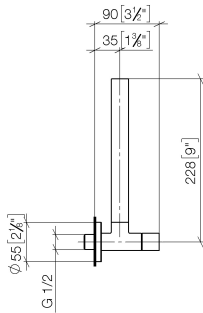

Eckventil - Platin gebürstet

22 901 979

- Rosette Ø 55 mm
- Schlauchabdeckung 200 mm, ablängbar

	Platin gebürstet	22 901 979-06
	Chrom	22 901 979-00
	Platin	22 901 979-08
	Messing (23kt Gold)	22 901 979-09
	Dark Chrome	22 901 979-19
	Messing gebürstet (23kt Gold)	22 901 979-28
	Schwarz matt	22 901 979-33
	Champagne gebürstet (22kt Gold)	22 901 979-46
	Champagne (22kt Gold)	22 901 979-47
	Chrom gebürstet	22 901 979-93
	Dark Platinum gebürstet	22 901 979-99

Eckventil - Platin gebürstet

22 901 979

mm [inches]

Durchflussdiagramm

Zertifikate

WRAS_2205004.

Eckventil - Platin gebürstet

22 901 979

Ersatzteile für die
anderen
Oberflächenvarianten
finden Sie hier:
Chrom

Ersatzteilstückliste

Nr.	Artikelnummer	Benennung	Verbaumenge	Lieferzeit
1	09 28 22 020-06	Rohr	1	10
2	90 24 03 276 00 90	Umruestsatz	1	2
3	09 20 22 001-06	Griff	1	10
4	90 90 03 006 00 90	Oberteil	1	2
5	09 27 22 015-06	Rosette	1	10
6	09 14 10 093 90	Dichtung	1	2