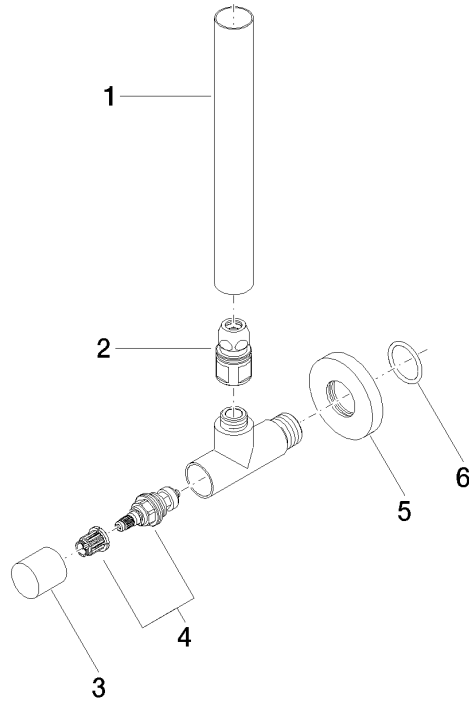

Eckventil - Platin gebürstet

22 901 979

- Rosette Ø 55 mm
- Schlauchabdeckung 200 mm, ablängbar

	Platin gebürstet	22 901 979-06
	Chrom	22 901 979-00
	Platin	22 901 979-08
	Messing (23kt Gold)	22 901 979-09
	Dark Chrome	22 901 979-19
	Messing gebürstet (23kt Gold)	22 901 979-28
	Schwarz matt	22 901 979-33
	Champagne gebürstet (22kt Gold)	22 901 979-46
	Champagne (22kt Gold)	22 901 979-47
	Chrom gebürstet	22 901 979-93
	Dark Platinum gebürstet	22 901 979-99

Eckventil - Platin gebürstet

22 901 979

mm [inches]

Durchflussdiagramm

Zertifikate

WRAS_2205004.

Eckventil - Platin gebürstet

22 901 979

Ersatzteile für die
anderen
Oberflächenvarianten
finden Sie hier:
Chrom

Ersatzteilstückliste

Nr.	Artikelnummer	Benennung	Verbaumenge	Lieferzeit
1	09 28 22 020-06	Rohr	1	10
2	90 24 03 276 00 90	Umruestsatz	1	2
3	09 20 22 001-06	Griff	1	10
4	90 90 03 006 00 90	Oberteil	1	2
5	09 27 22 015-06	Rosette	1	10
6	09 14 10 093 90	Dichtung	1	2