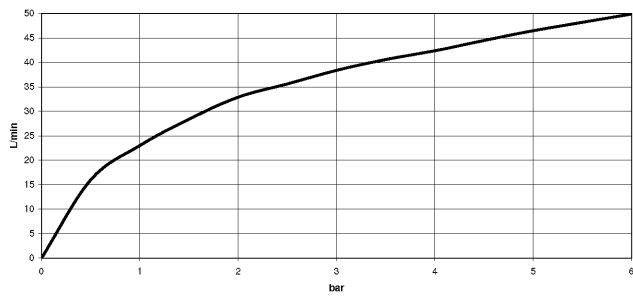

Eckventil - Platin gebürstet

22 901 979

- Rosette Ø 55 mm
- Schlauchabdeckung 200 mm, ablängbar

	Platin gebürstet	22 901 979-06
	Chrom	22 901 979-00
	Platin	22 901 979-08
	Messing (23kt Gold)	22 901 979-09
	Dark Chrome	22 901 979-19
	Messing gebürstet (23kt Gold)	22 901 979-28
	Schwarz matt	22 901 979-33
	Champagne gebürstet (22kt Gold)	22 901 979-46
	Champagne (22kt Gold)	22 901 979-47
	Chrom gebürstet	22 901 979-93
	Dark Platinum gebürstet	22 901 979-99

Eckventil - Platin gebürstet

22 901 979

mm [inches]

Durchflussdiagramm

Zertifikate

WRAS_2205004.

Eckventil - Platin gebürstet

22 901 979