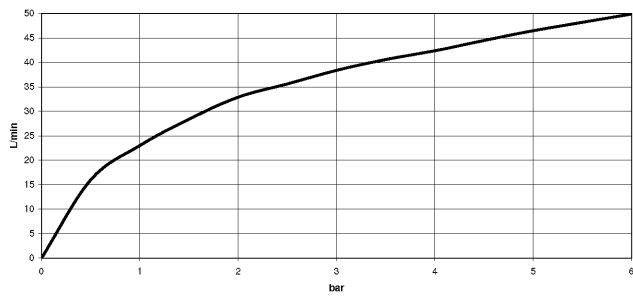

Eckventil - Platin

22 901 979

- Rosette Ø 55 mm
- Schlauchabdeckung 200 mm, ablängbar

	Platin	22 901 979-08
	Chrom	22 901 979-00
	Platin gebürstet	22 901 979-06
	Messing (23kt Gold)	22 901 979-09
	Dark Chrome	22 901 979-19
	Messing gebürstet (23kt Gold)	22 901 979-28
	Schwarz matt	22 901 979-33
	Champagne gebürstet (22kt Gold)	22 901 979-46
	Champagne (22kt Gold)	22 901 979-47
	Chrom gebürstet	22 901 979-93
	Dark Platinum gebürstet	22 901 979-99

Eckventil - Platin

22 901 979

mm [inches]

Durchflussdiagramm

Zertifikate

WRAS_2205004.

Eckventil - Platin

22 901 979