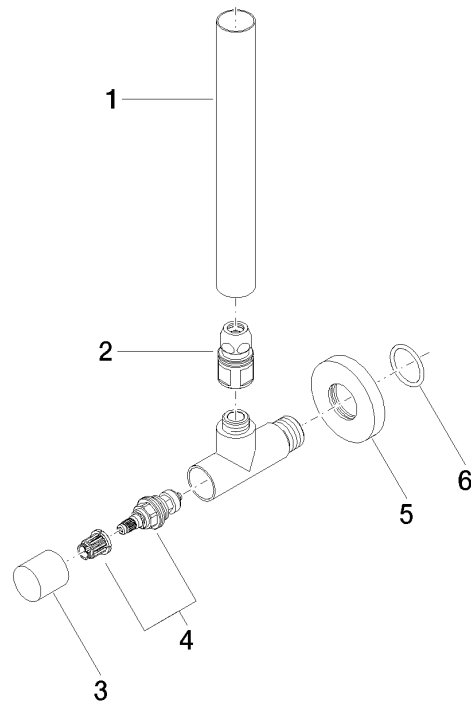

Eckventil - Platin

22 901 979

- Rosette Ø 55 mm
- Schlauchabdeckung 200 mm, ablängbar

	Platin	22 901 979-08
	Chrom	22 901 979-00
	Platin gebürstet	22 901 979-06
	Messing (23kt Gold)	22 901 979-09
	Dark Chrome	22 901 979-19
	Messing gebürstet (23kt Gold)	22 901 979-28
	Schwarz matt	22 901 979-33
	Champagne gebürstet (22kt Gold)	22 901 979-46
	Champagne (22kt Gold)	22 901 979-47
	Chrom gebürstet	22 901 979-93
	Dark Platinum gebürstet	22 901 979-99

Eckventil - Platin

22 901 979

mm [inches]

Durchflussdiagramm

Zertifikate

WRAS_2205004.

Eckventil - Platin

22 901 979

Ersatzteile für die
anderen
Oberflächenvarianten
finden Sie hier:
Chrom

Ersatzteilstückliste

Nr.	Artikelnummer	Benennung	Verbaumenge	Lieferzeit
1	09 28 22 020-08	Rohr	1	40
2	90 24 03 276 00 90	Umruestsatz	1	2
3	09 20 22 001-08	Griff	1	40
4	90 90 03 006 00 90	Oberteil	1	2
5	09 27 22 015-08	Rosette	1	40
6	09 14 10 093 90	Dichtung	1	2