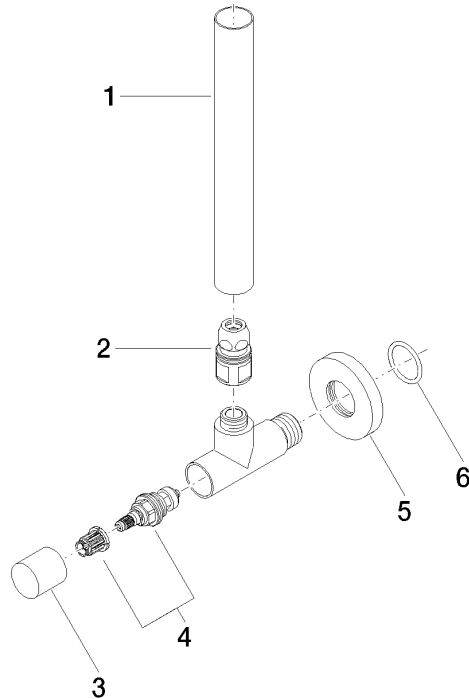

## Eckventil - Messing gebürstet (23kt Gold)

22 901 979

- Rosette Ø 55 mm
- Schlauchabdeckung 200 mm, ablängbar

	Messing gebürstet (23kt Gold)	22 901 979-28
	Chrom	22 901 979-00
	Platin gebürstet	22 901 979-06
	Platin	22 901 979-08
	Messing (23kt Gold)	22 901 979-09
	Dark Chrome	22 901 979-19
	Schwarz matt	22 901 979-33
	Champagne gebürstet (22kt Gold)	22 901 979-46
	Champagne (22kt Gold)	22 901 979-47
	Chrom gebürstet	22 901 979-93
	Dark Platinum gebürstet	22 901 979-99

## Eckventil - Messing gebürstet (23kt Gold)

22 901 979

mm [inches]

## Durchflussdiagramm

### Ersatzteilstückliste

Nr.	Artikelnummer	Benennung	Verbaumenge	Lieferzeit
1	09 28 22 020-28	Rohr	1	20
2	90 24 03 276 00 90	Umruestsatz	1	2
3	09 20 22 001-28	Griff	1	20
4	90 90 03 006 00 90	Oberteil	1	2
5	09 27 22 015-28	Rosette	1	20
6	09 14 10 093 90	Dichtung	1	2