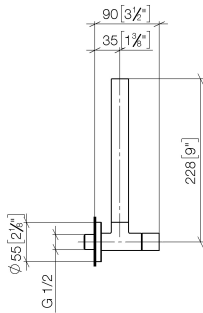

## Eckventil - Messing gebürstet (23kt Gold)

22 901 979

- Rosette Ø 55 mm
- Schlauchabdeckung 200 mm, ablängbar

	Messing gebürstet (23kt Gold)	22 901 979-28
	Chrom	22 901 979-00
	Platin gebürstet	22 901 979-06
	Platin	22 901 979-08
	Messing (23kt Gold)	22 901 979-09
	Dark Chrome	22 901 979-19
	Schwarz matt	22 901 979-33
	Champagne gebürstet (22kt Gold)	22 901 979-46
	Champagne (22kt Gold)	22 901 979-47
	Chrom gebürstet	22 901 979-93
	Dark Platinum gebürstet	22 901 979-99

## Eckventil - Messing gebürstet (23kt Gold)

22 901 979

mm [inches]

## Durchflussdiagramm

### Ersatzteilstückliste

Nr.	Artikelnummer	Benennung	Verbaumenge	Lieferzeit
1	09 28 22 020-28	Rohr	1	20
2	90 24 03 276 00 90	Umruestsatz	1	2
3	09 20 22 001-28	Griff	1	20
4	90 90 03 006 00 90	Oberteil	1	2
5	09 27 22 015-28	Rosette	1	20
6	09 14 10 093 90	Dichtung	1	2