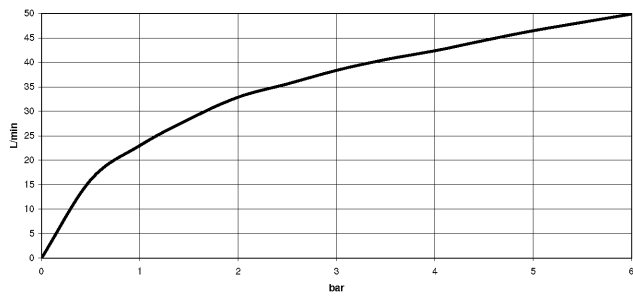

## Eckventil - Messing gebürstet (23kt Gold)

22 901 979

- Rosette Ø 55 mm
- Schlauchabdeckung 200 mm, ablängbar

	Messing gebürstet (23kt Gold)	22 901 979-28
	Chrom	22 901 979-00
	Platin gebürstet	22 901 979-06
	Platin	22 901 979-08
	Messing (23kt Gold)	22 901 979-09
	Dark Chrome	22 901 979-19
	Schwarz matt	22 901 979-33
	Champagne gebürstet (22kt Gold)	22 901 979-46
	Champagne (22kt Gold)	22 901 979-47
	Chrom gebürstet	22 901 979-93
	Dark Platinum gebürstet	22 901 979-99

## Eckventil - Messing gebürstet (23kt Gold)

22 901 979

mm [inches]

## Durchflussdiagramm