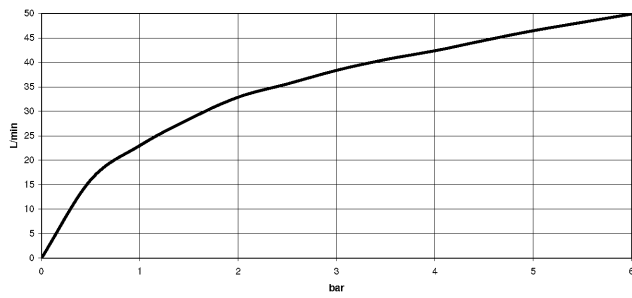

Durchflussdiagramm

Zertifikate

WRAS_2205004.