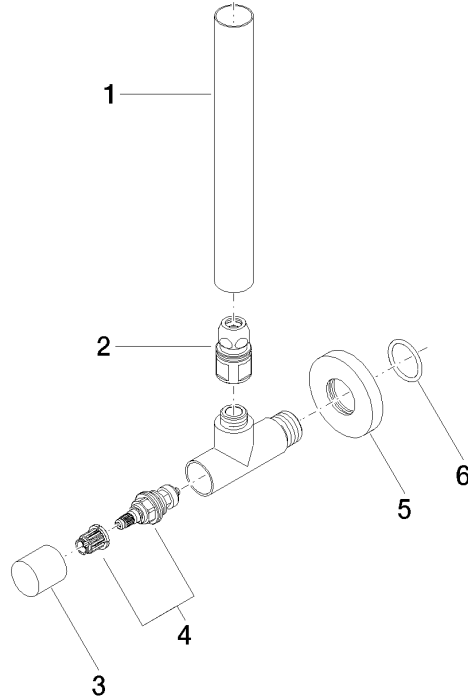

Eckventil - Schwarz matt

22 901 979

- Rosette Ø 55 mm
- Schlauchabdeckung 200 mm, ablängbar

	Schwarz matt	22 901 979-33
	Chrom	22 901 979-00
	Platin gebürstet	22 901 979-06
	Platin	22 901 979-08
	Messing (23kt Gold)	22 901 979-09
	Dark Chrome	22 901 979-19
	Messing gebürstet (23kt Gold)	22 901 979-28
	Champagne gebürstet (22kt Gold)	22 901 979-46
	Champagne (22kt Gold)	22 901 979-47
	Chrom gebürstet	22 901 979-93
	Dark Platinum gebürstet	22 901 979-99

Eckventil - Schwarz matt

22 901 979

mm [inches]

Durchflussdiagramm

Zertifikate

WRAS_2205004.

Eckventil - Schwarz matt

22 901 979

Ersatzteile für die
anderen
Oberflächenvarianten
finden Sie hier:
Chrom

Ersatzteilstückliste

Nr.	Artikelnummer	Benennung	Verbaumenge	Lieferzeit
1	09 28 22 020-33	Rohr	1	30
2	90 24 03 276 00 90	Umruestsatz	1	2
3	09 20 22 001-33	Griff	1	30
4	90 90 03 006 00 90	Oberteil	1	2
5	09 27 22 015-33	Rosette	1	30
6	09 14 10 093 90	Dichtung	1	2