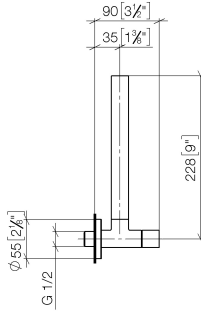

Eckventil - Schwarz matt

22 901 979

- Rosette Ø 55 mm
- Schlauchabdeckung 200 mm, ablängbar

	Schwarz matt	22 901 979-33
	Chrom	22 901 979-00
	Platin gebürstet	22 901 979-06
	Platin	22 901 979-08
	Messing (23kt Gold)	22 901 979-09
	Dark Chrome	22 901 979-19
	Messing gebürstet (23kt Gold)	22 901 979-28
	Champagne gebürstet (22kt Gold)	22 901 979-46
	Champagne (22kt Gold)	22 901 979-47
	Chrom gebürstet	22 901 979-93
	Dark Platinum gebürstet	22 901 979-99

Eckventil - Schwarz matt

22 901 979

mm [inches]

Durchflussdiagramm

Zertifikate

WRAS_2205004.

Eckventil - Schwarz matt

22 901 979

Ersatzteile für die
anderen
Oberflächenvarianten
finden Sie hier:
Chrom

Ersatzteilstückliste

Nr.	Artikelnummer	Benennung	Verbaumenge	Lieferzeit
1	09 28 22 020-33	Rohr	1	30
2	90 24 03 276 00 90	Umruestsatz	1	2
3	09 20 22 001-33	Griff	1	30
4	90 90 03 006 00 90	Oberteil	1	2
5	09 27 22 015-33	Rosette	1	30
6	09 14 10 093 90	Dichtung	1	2