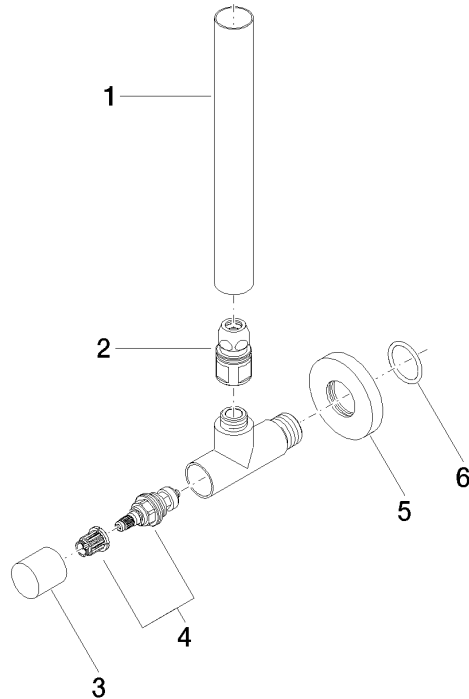

Eckventil - Champagne (22kt Gold)

22 901 979

- Rosette Ø 55 mm
- Schlauchabdeckung 200 mm, ablängbar

	Champagne (22kt Gold)	22 901 979-47
	Chrom	22 901 979-00
	Platin gebürstet	22 901 979-06
	Platin	22 901 979-08
	Messing (23kt Gold)	22 901 979-09
	Dark Chrome	22 901 979-19
	Messing gebürstet (23kt Gold)	22 901 979-28
	Schwarz matt	22 901 979-33
	Champagne gebürstet (22kt Gold)	22 901 979-46
	Chrom gebürstet	22 901 979-93
	Dark Platinum gebürstet	22 901 979-99

Eckventil - Champagne (22kt Gold)

22 901 979

mm [inches]

Durchflussdiagramm

Eckventil - Champagne (22kt Gold)

22 901 979

Ersatzteile für die
anderen
Oberflächenvarianten
finden Sie hier:
Chrom

Ersatzteilstückliste

Nr.	Artikelnummer	Benennung	Verbaumenge	Lieferzeit
1	09 28 22 020-47	Rohr	1	30
2	90 24 03 276 00 90	Umruestsatz	1	2
3	09 20 22 001-47	Griff	1	30
4	90 90 03 006 00 90	Oberteil	1	2
5	09 27 22 015-47	Rosette	1	30
6	09 14 10 093 90	Dichtung	1	2