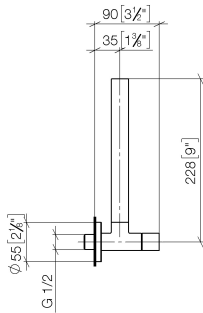

Eckventil - Champagne (22kt Gold)

22 901 979

- Rosette Ø 55 mm
- Schlauchabdeckung 200 mm, ablängbar

	Champagne (22kt Gold)	22 901 979-47
	Chrom	22 901 979-00
	Platin gebürstet	22 901 979-06
	Platin	22 901 979-08
	Messing (23kt Gold)	22 901 979-09
	Dark Chrome	22 901 979-19
	Messing gebürstet (23kt Gold)	22 901 979-28
	Schwarz matt	22 901 979-33
	Champagne gebürstet (22kt Gold)	22 901 979-46
	Chrom gebürstet	22 901 979-93
	Dark Platinum gebürstet	22 901 979-99

Eckventil - Champagne (22kt Gold)

22 901 979

mm [inches]

Durchflussdiagramm

Eckventil - Champagne (22kt Gold)

22 901 979

Ersatzteile für die
anderen
Oberflächenvarianten
finden Sie hier:
Chrom

Ersatzteilstückliste

Nr.	Artikelnummer	Benennung	Verbaumenge	Lieferzeit
1	09 28 22 020-47	Rohr	1	30
2	90 24 03 276 00 90	Umruestsatz	1	2
3	09 20 22 001-47	Griff	1	30
4	90 90 03 006 00 90	Oberteil	1	2
5	09 27 22 015-47	Rosette	1	30
6	09 14 10 093 90	Dichtung	1	2