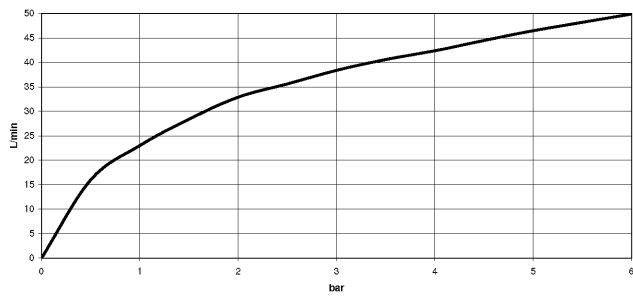

Eckventil - Champagne (22kt Gold)

22 901 979

- Rosette Ø 55 mm
- Schlauchabdeckung 200 mm, ablängbar

	Champagne (22kt Gold)	22 901 979-47
	Chrom	22 901 979-00
	Platin gebürstet	22 901 979-06
	Platin	22 901 979-08
	Messing (23kt Gold)	22 901 979-09
	Dark Chrome	22 901 979-19
	Messing gebürstet (23kt Gold)	22 901 979-28
	Schwarz matt	22 901 979-33
	Champagne gebürstet (22kt Gold)	22 901 979-46
	Chrom gebürstet	22 901 979-93
	Dark Platinum gebürstet	22 901 979-99

Eckventil - Champagne (22kt Gold)

22 901 979

mm [inches]

Durchflussdiagramm

Eckventil - Champagne (22kt Gold)

22 901 979

Ersatzteile für die
anderen
Oberflächenvarianten
finden Sie hier:
Chrom

Ersatzteilstückliste

Nr.	Artikelnummer	Benennung	Verbaumenge	Lieferzeit
1	09 28 22 020-47	Rohr	1	30
2	90 24 03 276 00 90	Umruestsatz	1	2
3	09 20 22 001-47	Griff	1	30
4	90 90 03 006 00 90	Oberteil	1	2
5	09 27 22 015-47	Rosette	1	30
6	09 14 10 093 90	Dichtung	1	2