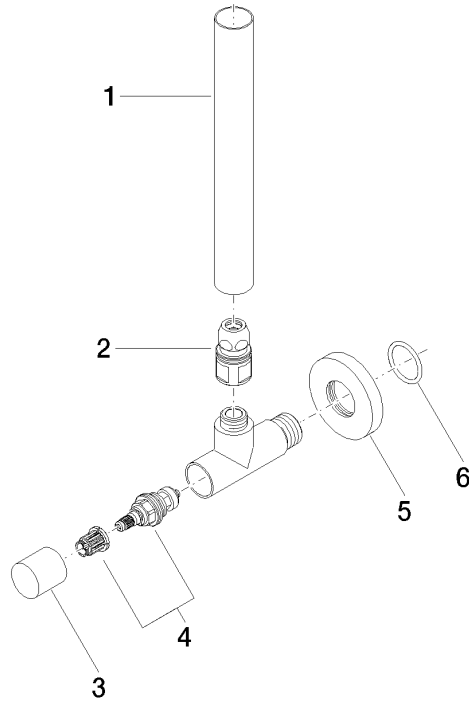

Eckventil - Chrom gebürstet

22 901 979

- Rosette Ø 55 mm
- Schlauchabdeckung 200 mm, ablängbar

| | | |
|---|---------------------------------|---------------|
|  | Chrom gebürstet | 22 901 979-93 |
|  | Chrom | 22 901 979-00 |
|  | Platin gebürstet | 22 901 979-06 |
|  | Platin | 22 901 979-08 |
|  | Messing (23kt Gold) | 22 901 979-09 |
|  | Dark Chrome | 22 901 979-19 |
|  | Messing gebürstet (23kt Gold) | 22 901 979-28 |
|  | Schwarz matt | 22 901 979-33 |
|  | Champagne gebürstet (22kt Gold) | 22 901 979-46 |
|  | Champagne (22kt Gold) | 22 901 979-47 |
|  | Dark Platinum gebürstet | 22 901 979-99 |

Eckventil - Chrom gebürstet

22 901 979

mm [inches]

Durchflussdiagramm

Zertifikate

WRAS_2205004.

Eckventil - Chrom gebürstet

22 901 979

Ersatzteile für die
anderen
Oberflächenvarianten
finden Sie hier:
Chrom

Ersatzteilstückliste

| Nr. | Artikelnummer | Benennung | Verbaumenge | Lieferzeit |
|-----|--------------------|-------------|-------------|------------|
| 1 | 09 28 22 020-93 | Rohr | 1 | 20 |
| 2 | 90 24 03 276 00 90 | Umruestsatz | 1 | 2 |
| 3 | 09 20 22 001-93 | Griff | 1 | 20 |
| 4 | 90 90 03 006 00 90 | Oberteil | 1 | 2 |
| 5 | 09 27 22 015-93 | Rosette | 1 | 20 |
| 6 | 09 14 10 093 90 | Dichtung | 1 | 2 |