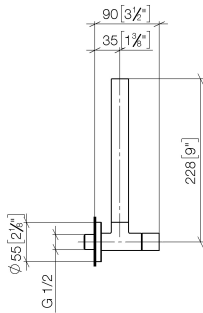

Eckventil - Chrom gebürstet

22 901 979

- Rosette Ø 55 mm
- Schlauchabdeckung 200 mm, ablängbar

| | | |
|---|---------------------------------|---------------|
|  | Chrom gebürstet | 22 901 979-93 |
|  | Chrom | 22 901 979-00 |
|  | Platin gebürstet | 22 901 979-06 |
|  | Platin | 22 901 979-08 |
|  | Messing (23kt Gold) | 22 901 979-09 |
|  | Dark Chrome | 22 901 979-19 |
|  | Messing gebürstet (23kt Gold) | 22 901 979-28 |
|  | Schwarz matt | 22 901 979-33 |
|  | Champagne gebürstet (22kt Gold) | 22 901 979-46 |
|  | Champagne (22kt Gold) | 22 901 979-47 |
|  | Dark Platinum gebürstet | 22 901 979-99 |

Eckventil - Chrom gebürstet

22 901 979

mm [inches]

Durchflussdiagramm

Zertifikate

WRAS_2205004.

Eckventil - Chrom gebürstet

22 901 979

Ersatzteile für die
anderen
Oberflächenvarianten
finden Sie hier:
Chrom

Ersatzteilstückliste

| Nr. | Artikelnummer | Benennung | Verbaumenge | Lieferzeit |
|-----|--------------------|-------------|-------------|------------|
| 1 | 09 28 22 020-93 | Rohr | 1 | 20 |
| 2 | 90 24 03 276 00 90 | Umruestsatz | 1 | 2 |
| 3 | 09 20 22 001-93 | Griff | 1 | 20 |
| 4 | 90 90 03 006 00 90 | Oberteil | 1 | 2 |
| 5 | 09 27 22 015-93 | Rosette | 1 | 20 |
| 6 | 09 14 10 093 90 | Dichtung | 1 | 2 |