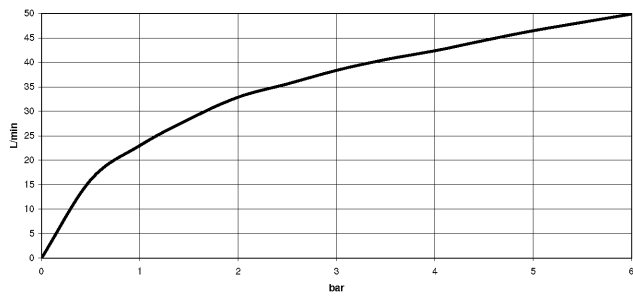

Eckventil - Chrom gebürstet

22 901 979

- Rosette Ø 55 mm
- Schlauchabdeckung 200 mm, ablängbar

| | | |
|---|---------------------------------|---------------|
|  | Chrom gebürstet | 22 901 979-93 |
|  | Chrom | 22 901 979-00 |
|  | Platin gebürstet | 22 901 979-06 |
|  | Platin | 22 901 979-08 |
|  | Messing (23kt Gold) | 22 901 979-09 |
|  | Dark Chrome | 22 901 979-19 |
|  | Messing gebürstet (23kt Gold) | 22 901 979-28 |
|  | Schwarz matt | 22 901 979-33 |
|  | Champagne gebürstet (22kt Gold) | 22 901 979-46 |
|  | Champagne (22kt Gold) | 22 901 979-47 |
|  | Dark Platinum gebürstet | 22 901 979-99 |

Eckventil - Chrom gebürstet

22 901 979

mm [inches]

Durchflussdiagramm

Zertifikate

WRAS_2205004.

Eckventil - Chrom gebürstet

22 901 979