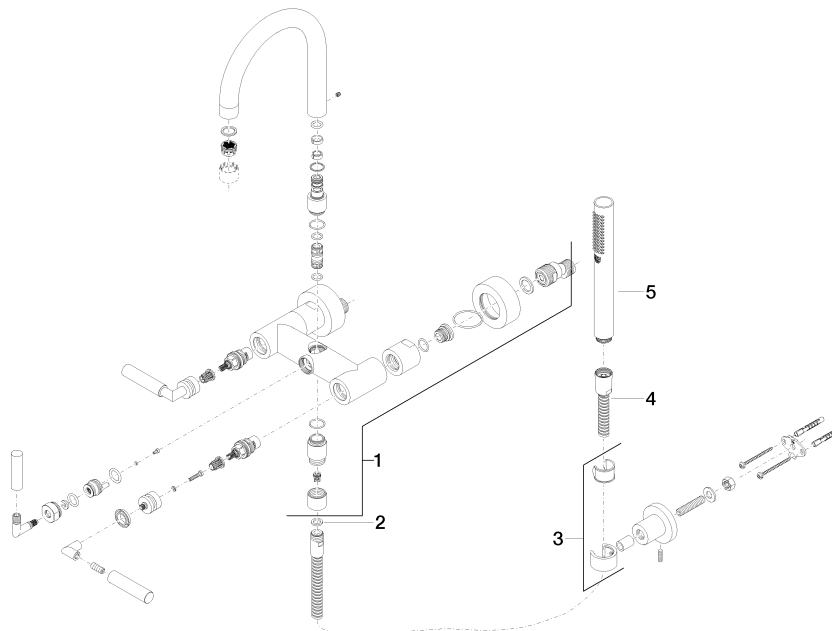

25 133 882

- Auslauf: runder luftangereicherter Strahl
- Durchfluss max. 22 l/min bei 3 bar Fließdruck
- Handbrause: COMPACT RAIN, Durchfluss max. 6,8 l/min (bei 3 Bar)
- Schlauchbrausegarnitur mit Antikalk-System
- Ausladung 240 mm
- Drehumstellung Wanne/Brause
- Schubrosetten Ø 65 mm
- Rosette für Brausehalter Ø 50 mm
- Anschluss 1/2"
- Stichmaß 150 mm ± 15 mm
- Metallbrauseschlauch 1250 mm mit integriertem Verdreherschutz

Eigensicher gegen Rückfließen.

Kombination mit Standanschlüssen auf Anfrage möglich (x-TRA SERVICE).

	Chrom	25 133 882-00
	Platin gebürstet	25 133 882-06
	Platin	25 133 882-08
	Dark Chrome	25 133 882-19
	Messing gebürstet (23kt Gold)	25 133 882-28
	Schwarz matt	25 133 882-33
	Champagne gebürstet (22kt Gold)	25 133 882-46
	Champagne (22kt Gold)	25 133 882-47
	Chrom gebürstet	25 133 882-93
	Dark Platin gebürstet	25 133 882-99

25 133 882

Durchflussdiagramm

Zertifikate

WRAS_2210004.

LGA_18933.

Belgaqua_21-026-27_4.

25 133 882

Ersatzteile für die
anderen
Oberflächenvarianten
finden Sie hier: Platin
gebürstet

Ersatzteilstückliste

Nr.	Artikelnummer	Benennung	Verbaumenge	Lieferzeit
1	25 100 882-00	Brausegarnitur	1	60
2	90 14 20 026 00 90	Dichtung	1	2
3	28 050 892-00	TARA Brausehalter - Chrom	1	10
4	90 30 02 072 00-00	Metall-Brauseschlauch 1/2" x 3/8" x 1250 mm - Chrom	1	10
5	28 019 979-00	Handbrause - Chrom	1	2