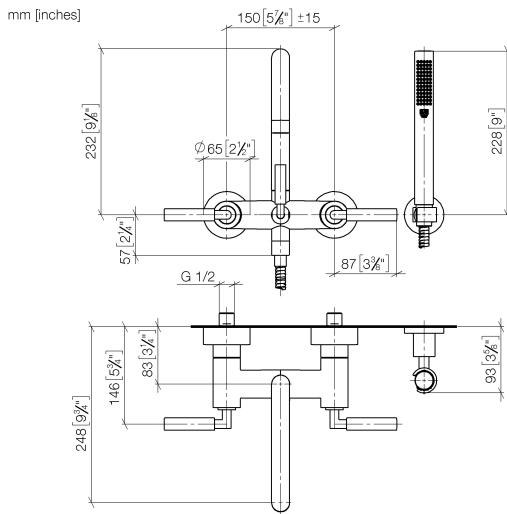

25 133 882

- Auslauf: runder luftangereicherter Strahl
- Durchfluss max. 22 l/min bei 3 bar Fließdruck
- Handbrause: COMPACT RAIN, Durchfluss max. 6,8 l/min (bei 3 Bar)
- Schlauchbrausegarnitur mit Antikalk-System
- Ausladung 240 mm
- Drehumstellung Wanne/Brause
- Schubrosetten Ø 65 mm
- Rosette für Brausehalter Ø 50 mm
- Anschluss 1/2"
- Stichmaß 150 mm ± 15 mm
- Metallbrauseschlauch 1250 mm mit integriertem Verdreherschutz

Eigensicher gegen Rückfließen.

Kombination mit Standanschlüssen auf Anfrage möglich (x-TRA SERVICE).

	Chrom	25 133 882-00
	Platin gebürstet	25 133 882-06
	Platin	25 133 882-08
	Dark Chrome	25 133 882-19
	Messing gebürstet (23kt Gold)	25 133 882-28
	Schwarz matt	25 133 882-33
	Champagne gebürstet (22kt Gold)	25 133 882-46
	Champagne (22kt Gold)	25 133 882-47
	Chrom gebürstet	25 133 882-93
	Dark Platin gebürstet	25 133 882-99

25 133 882

Durchflussdiagramm

Zertifikate

WRAS_2210004.

LGA_18933.

Belgaqua_21-026-27_4.

25 133 882

Ersatzteile für die
anderen
Oberflächenvarianten
finden Sie hier: Platin
gebürstet

Ersatzteilstückliste

Nr.	Artikelnummer	Benennung	Verbaumenge	Lieferzeit
1	25 100 882-00	Brausegarnitur	1	60
2	90 14 20 026 00 90	Dichtung	1	2
3	28 050 892-00	TARA Brausehalter - Chrom	1	10
4	90 30 02 072 00-00	Metall-Brauseschlauch 1/2" x 3/8" x 1250 mm - Chrom	1	10
5	28 019 979-00	Handbrause - Chrom	1	2