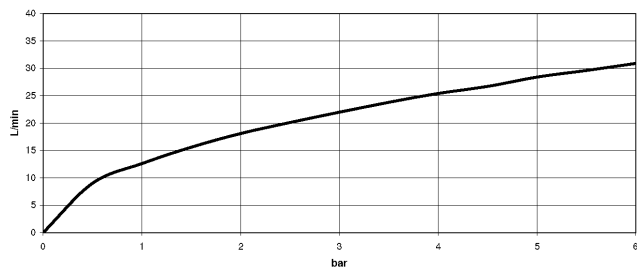

25 133 882
mm [inches]

Durchflussdiagramm

Zertifikate

WRAS_2210004.

25 133 882

Ersatzteile für die
anderen
Oberflächenvarianten
finden Sie hier:
Chrome