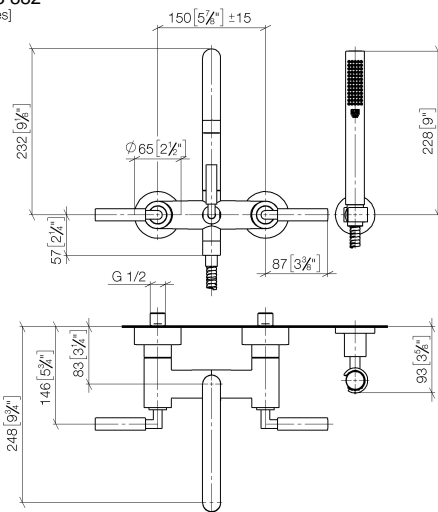

25 133 882

- Auslauf: runder luftangereicherter Strahl
- Durchfluss max. 22 l/min bei 3 bar Fließdruck
- Handbrause: COMPACT RAIN, Durchfluss max. 6,8 l/min (bei 3 Bar)
- Schlauchbrausegarnitur mit Antikalk-System
- Ausladung 240 mm
- Drehumstellung Wanne/Brause
- Schubrosetten Ø 65 mm
- Rosette für Brausehalter Ø 50 mm
- Anschluss 1/2"
- Stichmaß 150 mm ± 15 mm
- Metallbrauseschlauch 1250 mm mit integriertem Verdreherschutz

Eigensicher gegen Rückfließen.

Kombination mit Standanschlüssen auf Anfrage möglich (x-TRA SERVICE).

	Dark Chrome	25 133 882-19
	Chrom	25 133 882-00
	Platin gebürstet	25 133 882-06
	Platin	25 133 882-08
	Messing gebürstet (23kt Gold)	25 133 882-28
	Schwarz matt	25 133 882-33
	Champagne gebürstet (22kt Gold)	25 133 882-46
	Champagne (22kt Gold)	25 133 882-47
	Chrom gebürstet	25 133 882-93
	Dark Platin gebürstet	25 133 882-99

25 133 882
mm [inches]

Durchflussdiagramm

Zertifikate

WRAS_2210004.

25 133 882

Ersatzteile für die
anderen
Oberflächenvarianten
finden Sie hier:
Chrome