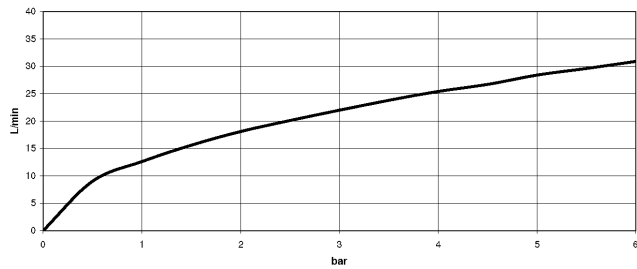

**TARA Wannenbatterie für Wandmontage mit Schlauchbrausegarnitur - Dark
Platinum gebürstet**

TARA

25 133 892

- Auslauf: runder luftangereicherter Strahl
- Durchfluss max. 22 l/min bei 3 bar Fließdruck
- Handbrause: COMPACT RAIN, Durchfluss max. 6,8 l/min (bei 3 Bar)
- Schlauchbrausegarnitur mit Antikalk-System
- Ausladung 240 mm
- Drehumstellung Wanne/Brause
- Schubrosetten Ø 65 mm
- Rosette für Brausehalter Ø 50 mm
- Anschluss 1/2"
- Stichmaß 150 mm ± 15 mm
- Metallbrauseschlauch 1250 mm mit integriertem Verdreherschutz

25 133 892
mm [inches]

Durchflussdiagramm

Zertifikate

WRAS_2210004. LGA_18933. Belgaqua_21-026-
27_4.

25 133 892
Ersatzteile für die
anderen
Oberflächenvarianten
finden Sie hier:
Chrom

Ersatzteilstückliste