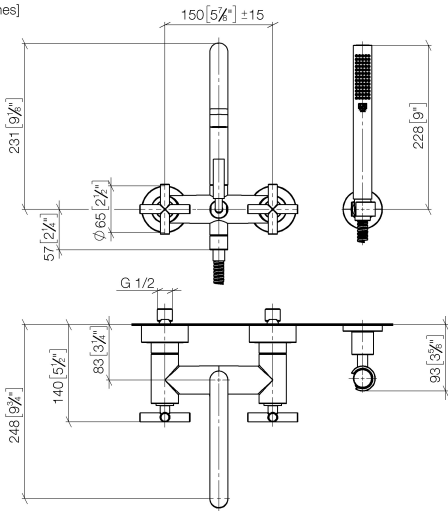

**TARA Wannenbatterie für Wandmontage mit Schlauchbrausegarnitur - Dark
Platinum gebürstet**

TARA

25 133 892

- Auslauf: runder luftangereicherter Strahl
- Durchfluss max. 22 l/min bei 3 bar Fließdruck
- Handbrause: COMPACT RAIN, Durchfluss max. 6,8 l/min (bei 3 Bar)
- Schlauchbrausegarnitur mit Antikalk-System
- Ausladung 240 mm
- Drehumstellung Wanne/Brause
- Schubrosetten Ø 65 mm
- Rosette für Brausehalter Ø 50 mm
- Anschluss 1/2"
- Stichmaß 150 mm ± 15 mm
- Metallbrauseschlauch 1250 mm mit integriertem Verdreherschutz

Eigensicher gegen Rückfließen.

Kombination mit Standanschlüssen auf Anfrage möglich (x-TRA SERVICE).

	Dark Platinum gebürstet	25 133 892-99
	Chrom	25 133 892-00
	Platin gebürstet	25 133 892-06
	Platin	25 133 892-08
	Dark Chrome	25 133 892-19
	Messing gebürstet (23kt Gold)	25 133 892-28
	Schwarz matt	25 133 892-33
	Champagne gebürstet (22kt Gold)	25 133 892-46
	Champagne (22kt Gold)	25 133 892-47
	Chrom gebürstet	25 133 892-93

25 133 892
mm [inches]

Durchflussdiagramm

Zertifikate

WRAS_2210004. LGA_18933. Belgaqua_21-026-
27_4.

25 133 892
Ersatzteile für die
anderen
Oberflächenvarianten
finden Sie hier:
Chrom

Ersatzteilstückliste

Nr.	Artikelnummer	Benennung	Verbaumenge	Lieferzeit
1	25 100 892-99	TARA Wannenbatterie für Wandmontage - Dark Platinum gebürstet	1	-
Ersatzteil nicht mehr bestellbar, bitte bestellen Sie den Nachfolgeartikel				
2	90 14 20 026 00 90	Dichtung	1	2
3	28 050 892-99	TARA Brausehalter - Dark Platinum gebürstet	1	30
4	90 30 02 072 00-99	Metall-Brauseschlauch 1/2" x 3/8" x 1250 mm - Dark Platinum gebürstet	1	30
5	90 12 11 140 30-99	Brause	1	30