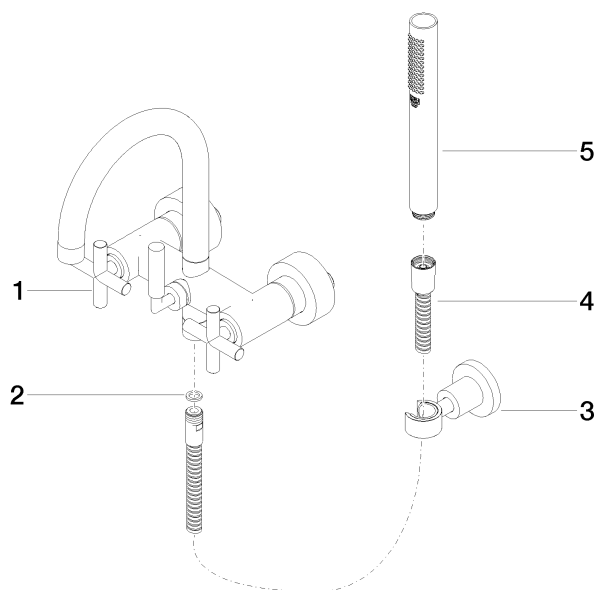

**TARA Wannenbatterie für Wandmontage mit Schlauchbrausegarnitur - Dark
Platinum gebürstet**

TARA

25 133 892

- Auslauf: runder luftangereicherter Strahl
- Durchfluss max. 22 l/min bei 3 bar Fließdruck
- Handbrause: COMPACT RAIN, Durchfluss max. 6,8 l/min (bei 3 Bar)
- Schlauchbrausegarnitur mit Antikalk-System
- Ausladung 240 mm
- Drehumstellung Wanne/Brause
- Schubrosetten Ø 65 mm
- Rosette für Brausehalter Ø 50 mm
- Anschluss 1/2"
- Stichmaß 150 mm ± 15 mm
- Metallbrauseschlauch 1250 mm mit integriertem Verdreherschutz

Eigensicher gegen Rückfließen.

Kombination mit Standanschlüssen auf Anfrage möglich (x-TRA SERVICE).

	Dark Platinum gebürstet	25 133 892-99
	Chrom	25 133 892-00
	Platin gebürstet	25 133 892-06
	Platin	25 133 892-08
	Dark Chrome	25 133 892-19
	Messing gebürstet (23kt Gold)	25 133 892-28
	Schwarz matt	25 133 892-33
	Champagne gebürstet (22kt Gold)	25 133 892-46
	Champagne (22kt Gold)	25 133 892-47
	Chrom gebürstet	25 133 892-93

25 133 892
mm [inches]

Durchflussdiagramm

Zertifikate

WRAS_2210004. LGA_18933. Belgaqua_21-026-
27_4.

25 133 892
Ersatzteile für die
anderen
Oberflächenvarianten
finden Sie hier:
Chrom

Ersatzteilstückliste

Nr.	Artikelnummer	Benennung	Verbaumenge	Lieferzeit
1	25 100 892-99	TARA Wannenbatterie für Wandmontage - Dark Platinum gebürstet	1	-
Ersatzteil nicht mehr bestellbar, bitte bestellen Sie den Nachfolgeartikel				
2	90 14 20 026 00 90	Dichtung	1	2
3	28 050 892-99	TARA Brausehalter - Dark Platinum gebürstet	1	30
4	90 30 02 072 00-99	Metall-Brauseschlauch 1/2" x 3/8" x 1250 mm - Dark Platinum gebürstet	1	30
5	90 12 11 140 30-99	Brause	1	30