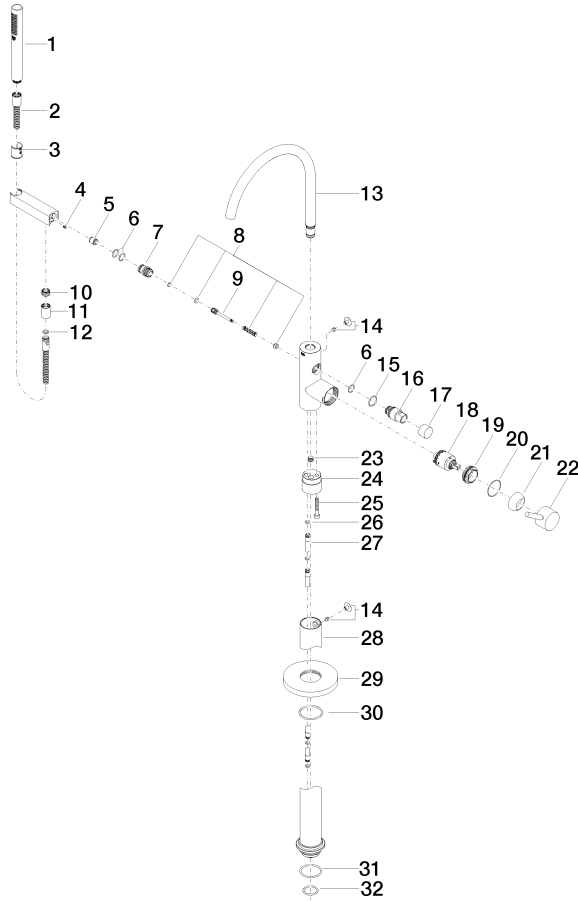

Wannen-Einhandbatterie mit Standrohr für freistehende Montage mit Schlauchbrausegarnitur - Light Gold gebürstet

TARA

25 863 661

Wannen-Einhandbatterie mit Standrohr für freistehende Montage mit Schlauchbrausegarnitur - Light Gold gebürstet

TARA

25 863 661

Ersatzteilstückliste

Nr.	Artikelnummer	Benennung	Verbaumenge	Lieferzeit
1	90 12 11 140 30-27	Brause	1	30
2	90 30 02 072 00-27	Metall-Brauseschlauch 1/2" x 3/8" x 1250 mm - Light Gold gebürstet	1	30
3	09 18 40 118 90	Huelse	1	2
4	09 31 11 058 90	Stift	1	2
5	90 23 01 141 00 90	Rueckflussverhinderer	1	2
6	90 14 10 010 00 90	Dichtung	3	2
7	09 24 03 153 20-27	Nippel	1	-
Ersatzteil nicht mehr bestellbar, bitte bestellen Sie den Nachfolgeartikel				
8	90 16 02 023 00 90	Feder	1	2
9	09 31 09 102 20-27	Zugstange	1	-
Ersatzteil nicht mehr bestellbar, bitte bestellen Sie den Nachfolgeartikel				
10	09 24 03 069 90	Nippel	1	2
11	90 21 02 069 00-27	Haube	1	30
12	90 14 20 026 00 90	Dichtung	1	2
13	90 28 22 327 01-27	Auslauf	1	30
14	04 31 20 036 00 90	Stopfen	2	2
15	09 14 10 112 90	Dichtung	1	2
16	09 21 34 081 20-27	Nippel	1	60
17	09 20 88 002-27	Griff	1	60
18	90 15 05 039 00 90	Kartusche	1	2
19	09 24 04 298 90	Mutter	1	2
20	09 14 10 037 90	Dichtung	1	2
21	09 28 30 036-27	Haube	1	60
22	90 20 66 005 00-27	Griff	1	30
23	04 31 20 039 11 90	Stopfen	1	2
24	09 24 03 152 20-27	Adapter	1	-
Ersatzteil nicht mehr bestellbar, bitte bestellen Sie den Nachfolgeartikel				
25	09 30 30 111 90	Schraube	1	2
26	09 14 10 139 90	Dichtung	2	2
27	04 28 22 025 00 90	Anschluss	2	2
28	04 28 22 030 00-27	Rohr	1	60
29	09 27 88 007-27	Rosette	1	60
30	90 14 10 129 00 90	Dichtung	1	2
31	09 14 10 084 90	Dichtung	1	2
32	09 14 10 018 90	Dichtung	1	2