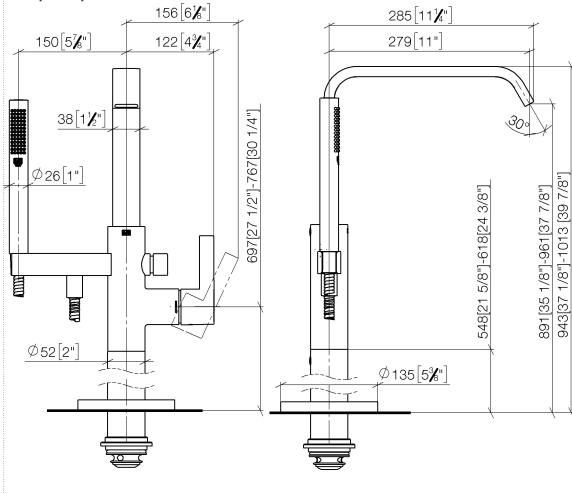

IMO Wannen-Einhandbatterie mit Standrohr für freistehende Montage mit Schlauchbrausegarnitur - Dark Platinum gebürstet

IMO

25 863 671

- Ausladung 279 mm
- Auslauf: Schwall
- Handbrause: COMPACT RAIN, Durchfluss max. 6,8 l/min (bei 3 Bar)
- Stabhandbrause mit Antikalk-System
- Brausehalter
- automatische Umstellung Wanne/Brause
- Höhe gesamt 943 - 1013 mm
- Höhe Standrohr 548 - 618 mm
- Höhe bis Luftsprudler 891 - 961 mm
- Metallbrauseschlauch 1250 mm mit integriertem Verdrehschutz
- Durchfluss Schlauchbrausegarnitur max. 6,8 l/min (bei 3 Bar)
- Schubrosetten Ø 135 mm

Benötigtes Zubehör

- UP-Bodenbefestigung -** 35 945 970 90
- Min. Einbautiefe 80 mm
 - Max. Einbautiefe 150 mm

25 863 671

mm [inches]

Durchflussdiagramm