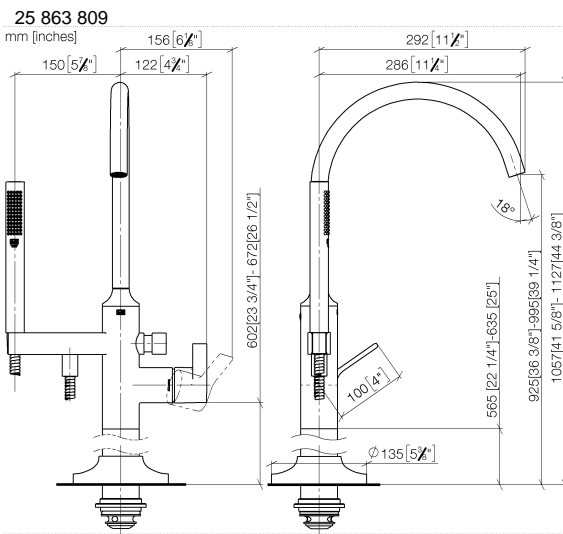

**VAIA Wannen-Einhandbatterie mit Standrohr für freistehende Montage mit Schlauchbrausegarnitur - Dark Chrome**

VAIA

25 863 809

- Auslauf: runder luftangereicherter Strahl
- Durchfluss max. 24,6 l/min bei 3 bar Fließdruck
- Handbrause: COMPACT RAIN, Durchfluss max. 6,8 l/min (bei 3 Bar)
- Stabhandbrause mit Antikalk-System
- Ausladung 281 mm
- schwenkbarer Auslauf 360°
- automatische Umstellung Wanne/Brause
- Höhe gesamt 1057 - 1127 mm
- Brausehalter
- Höhe Standrohr 565 - 635 mm
- Höhe bis Luftsprudler 925 - 995 mm
- Schubrosetten Ø 135 mm
- Metallbrauseschlauch 1250 mm mit integriertem Verdrehschutz

Durchflussdiagramm

Zertifikate

Belgaqua\_24-003-27\_1.

**VAIA Wannen-Einhandbatterie mit Standrohr für freistehende Montage mit Schlauchbrausegarnitur - Dark Chrome**

VAIA

25 863 809

Ersatzteile für die  
anderen  
Oberflächenvarianten  
finden Sie hier:  
Chrom