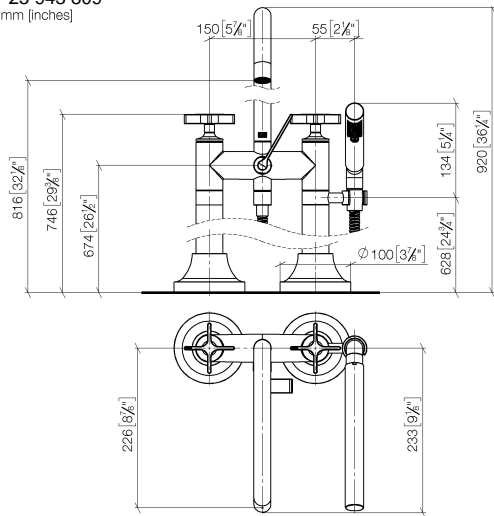

VAIA Wannen-Zweilochbatterie für freistehende Montage mit Handbrausegarnitur - Dark Chrome

VAIA

25 943 809

- Auslauf: runder luftangereicherter Strahl
- Durchfluss max. 24,6 l/min bei 3 bar Fließdruck
- Handbrause: COMPACT RAIN, Durchfluss max. 6,8 l/min (bei 3 Bar)
- Handbrause mit Antikalk-System
- Ausladung 221 mm
- schwenkbarer Auslauf 360°
- Drehumstellung Wanne/Brause
- Höhe gesamt 920 mm
- Höhe Standrohre 628 mm
- Höhe bis Luftsprudler 816 mm
- Schubrosetten Ø 100 mm
- Stichmaß 150 mm
- Metallbrauseschlauch 1250 mm mit integriertem Verdrehschutz
- schwenkbarer Brausehalter am rechten Standfuß

VAIA Wannen-Zweilochbatterie für freistehende Montage mit Handbrausegarnitur - Dark Chrome

VAIA

25 943 809
mm [inches]

Durchflussdiagramm

Zertifikate

Belgauqa_22_276_2 LGA_29294.
7_2.

**VAIA Wannen-Zweilochbatterie für freistehende Montage mit
Handbrausegarnitur - Dark Chrome**