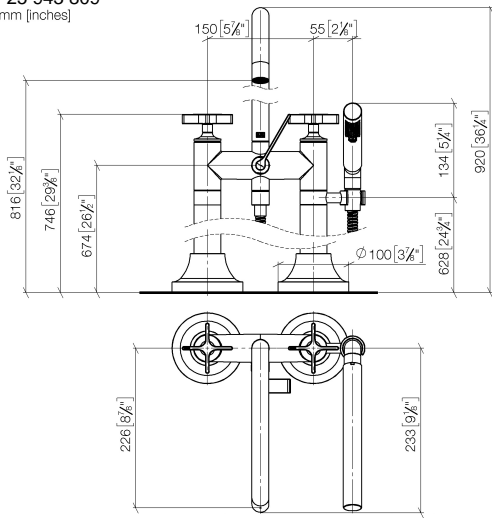

VAIA Wannen-Zweilochbatterie für freistehende Montage mit Handbrausegarnitur - Bronze gebürstet

VAIA

25 943 809

- Auslauf: runder luftangereicherter Strahl
 - Durchfluss max. 24,6 l/min bei 3 bar Fließdruck
 - Handbrause: COMPACT RAIN, Durchfluss max. 6,8 l/min (bei 3 Bar)
 - Handbrause mit Antikalk-System
 - Ausladung 221 mm
 - schwenkbarer Auslauf 360°
 - Drehumstellung Wanne/Brause
 - Höhe gesamt 920 mm
 - Höhe Standrohre 628 mm
 - Höhe bis Luftsprudler 816 mm
 - Schubrosetten Ø 100 mm
 - Stichmaß 150 mm
 - Metallbrauseschlauch 1250 mm mit integriertem Verdrehschutz
 - schwenkbarer Brausehalter am rechten Standfuß
- Eigensicher gegen Rückfließen.**

Benötigtes Zubehör

UP-Bodenbefestigung -

35 944 970 90

- Min. Einbautiefe 80 mm
- Max. Einbautiefe 160 mm

VAIA Wannen-Zweilochbatterie für freistehende Montage mit Handbrausegarnitur - Bronze gebürstet

VAIA

25 943 809
mm [inches]

Durchflussdiagramm

Zertifikate

Belgauqa_22_276_2 LGA_29294.
7_2.

25 943 809