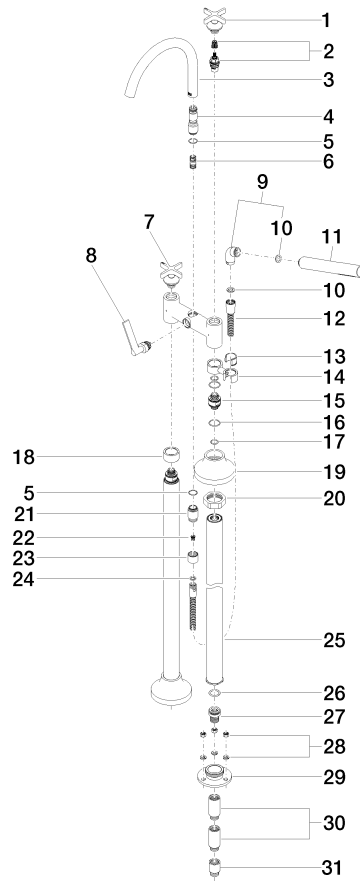

VAIA Wannen-Zweilochbatterie für freistehende Montage mit Handbrausegarnitur - Dark Platinum gebürstet

VAIA

25 943 809

- Auslauf: runder luftangereicherter Strahl
 - Durchfluss max. 24,6 l/min bei 3 bar Fließdruck
 - Handbrause: COMPACT RAIN, Durchfluss max. 6,8 l/min (bei 3 Bar)
 - Handbrause mit Antikalk-System
 - Ausladung 221 mm
 - schwenkbarer Auslauf 360°
 - Drehumstellung Wanne/Brause
 - Höhe gesamt 920 mm
 - Höhe Standrohre 628 mm
 - Höhe bis Luftsprudler 816 mm
 - Schubrosetten Ø 100 mm
 - Stichmaß 150 mm
 - Metallbrauseschlauch 1250 mm mit integriertem Verdrehschutz
 - schwenkbarer Brausehalter am rechten Standfuß
- Eigensicher gegen Rückfließen.**

IAPMO_4976

Belgauqa_22_276_2 LGA_29

WRAS_240502

VAIA Wannen-Zweilochbatterie für freistehende Montage mit Handbrausegarnitur - Dark Platinum gebürstet

25 943 809

Produktversion von 3/13/2017 bis 5/27/2021

Produktversion ab 5/27/2021

VAIA Wannen-Zweilochbatterie für freistehende Montage mit
Handbrausegarnitur - Dark Platinum gebürstet

VAIA

25 943 809

Ersatzteilstückliste

Produktversion von 3/13/2017 bis 5/27/2021

Produktversion ab 5/27/2021

Nr.	Artikelnummer	Benennung	Verbaumenge	Lieferzeit
	90 20 80 010 01-99	Griff (cold)	53	30