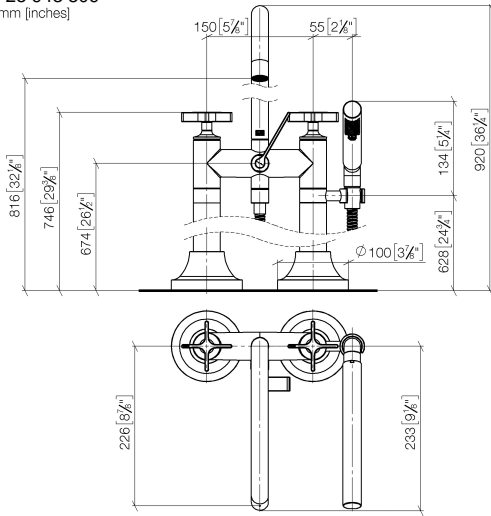

VAIA Wannen-Zweilochbatterie für freistehende Montage mit Handbrausegarnitur - Dark Platinum gebürstet

VAIA

25 943 809

- Auslauf: runder luftangereicherter Strahl
 - Durchfluss max. 24,6 l/min bei 3 bar Fließdruck
 - Handbrause: COMPACT RAIN, Durchfluss max. 6,8 l/min (bei 3 Bar)
 - Handbrause mit Antikalk-System
 - Ausladung 221 mm
 - schwenkbarer Auslauf 360°
 - Drehumstellung Wanne/Brause
 - Höhe gesamt 920 mm
 - Höhe Standrohre 628 mm
 - Höhe bis Luftsprudler 816 mm
 - Schubrosetten Ø 100 mm
 - Stichmaß 150 mm
 - Metallbrauseschlauch 1250 mm mit integriertem Verdrehschutz
 - schwenkbarer Brausehalter am rechten Standfuß
- Eigensicher gegen Rückfließen.**

Benötigtes Zubehör

UP-Bodenbefestigung -

35 944 970 90

- Max. Einbautiefe 160 mm
- Min. Einbautiefe 80 mm

VAIA Wannen-Zweilochbatterie für freistehende Montage mit Handbrausegarnitur - Dark Platinum gebürstet

VAIA

25 943 809
mm [inches]

Durchflussdiagramm

Codes & Standards

ASME A112.18.1

cUPC

DIN 4109

EN 1717