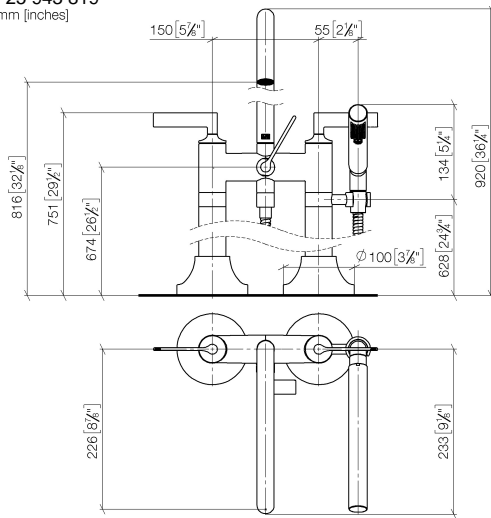

**VAIA Wannen-Zweilochbatterie für freistehende Montage mit Handbrausegarnitur - Dark Chrome**

VAIA

25 943 819

- Auslauf: runder luftangereicherter Strahl
- Durchfluss max. 24,6 l/min bei 3 bar Fließdruck
- Handbrause: COMPACT RAIN, Durchfluss max. 6,8 l/min (bei 3 Bar)
- Handbrause mit Antikalk-System
- Ausladung 221 mm
- schwenkbarer Auslauf 360°
- Drehumstellung Wanne/Brause
- Höhe gesamt 920 mm
- Höhe Standrohre 628 mm
- Höhe bis Luftsprudler 816 mm
- Schubrosetten Ø 100 mm
- Stichmaß 150 mm
- Metallbrauseschlauch 1250 mm mit integriertem Verdrehschutz
- schwenkbarer Brausehalter am rechten Standfuß

25 943 819  
mm [inches]

**Durchflussdiagramm**

**Zertifikate**

Belgauqa\_22\_276\_2 LGA\_29294.  
7\_2.

VAIA Wannen-Zweilochbatterie für freistehende Montage mit Handbrausegarnitur - Dark Chrome

VAIA

25 943 819