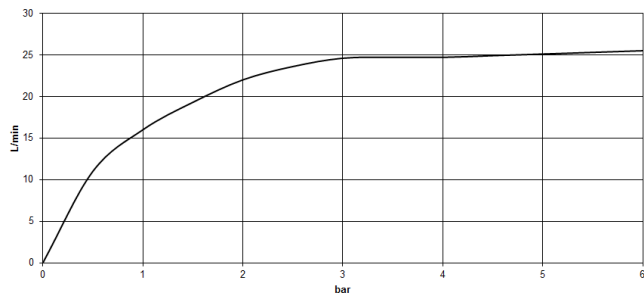

Durchflussdiagramm

Zertifikate

Belgauqa_22_276_2 LGA_29294.
7_2.