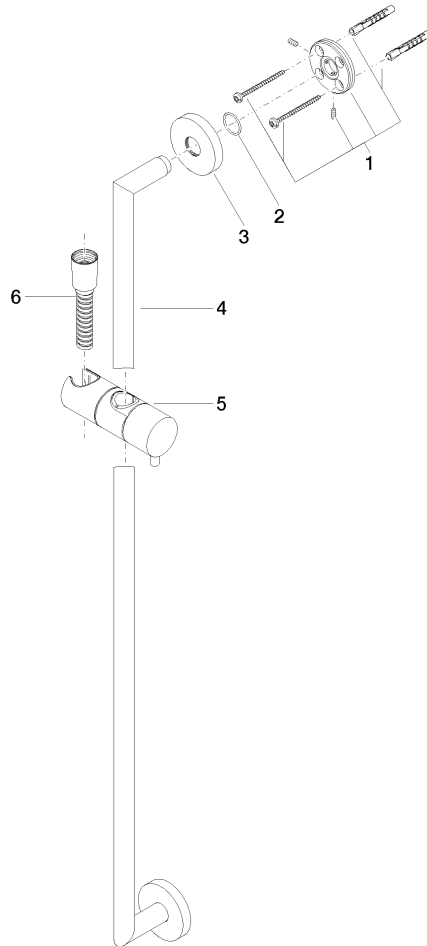

26 413 625

Passt zu: TARA, META

- Wandrohr mit Schieber
- Rohrdurchmesser 18 mm
- Rosette Ø 55 mm
- Stichmaß 800 mm
- Metallbrauseschlauch 1750 mm mit integriertem Verdrehschutz
- Brauseschlauchanschluss 3/8"

Benötigtes Zubehör

	SERIENNEUTRAL Handbrause - Platin gebürstet	28 027 979-06 0010
---	--	-----------------------

26 413 625

mm [inches]

Codes & Standards

ASME A112.18.1

cUPC

Scottish Water
Byelaws

UK Water Supply
Regulations

XP P 41-280

Zertifikate

IAPMO_4976

WRAS_2009

ACS_20 ACC LY

Produktversion ab 10/1/2023

Duschgarnitur ohne Handbrause - Platin gebürstet

TARA

26 413 625

Ersatzteilstückliste

Produktversion ab 10/1/2023

Nr.	Artikelnummer	Benennung	Verbaumenge	Lieferzeit
	05 17 62 500 00 90	Befestigungssatz	9	2