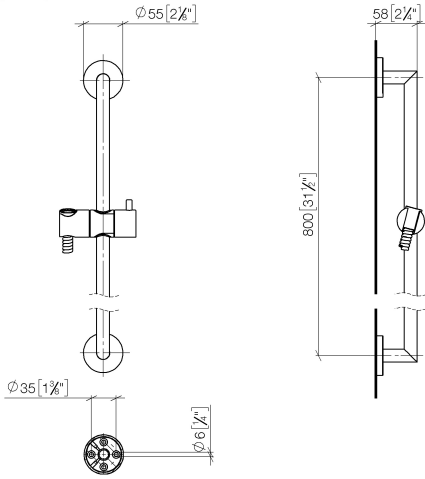

26 413 625

Passt zu: TARA, META

- Wandrohr mit Schieber
- Rohrdurchmesser 18 mm
- Rosette Ø 55 mm
- Stichmaß 800 mm
- Metallbrauseschlauch 1750 mm mit integriertem Verdrehschutz
- Brauseschlauchanschluss 3/8"

Benötigtes Zubehör

	SERIENNEUTRAL Handbrause - Platin gebürstet	28 027 979-06 0010
---	--	-----------------------

26 413 625

mm [inches]

Codes & Standards

ASME A112.18.1

cUPC

Scottish Water
Byelaws