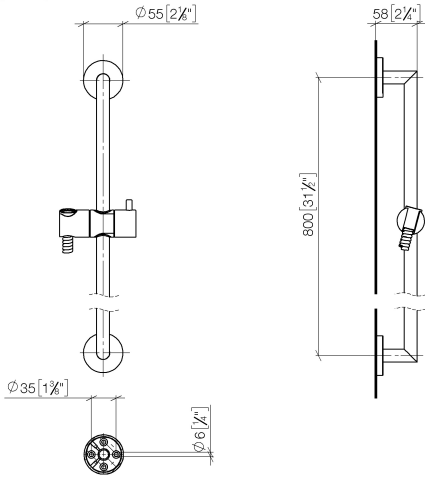

26 413 625

Passt zu: TARA, META

- Wandrohr mit Schieber
- Rohrdurchmesser 18 mm
- Rosette Ø 55 mm
- Stichmaß 800 mm
- Metallbrauseschlauch 1750 mm mit integriertem Verdrehschutz
- Brauseschlauchanschluss 3/8"

Benötigtes Zubehör

	Handbrause - Platin	28 018 979-08
---	----------------------------	---------------

Benötigtes Zubehör

	SERIENNEUTRAL Handbrause - Platin	28 029 979-08 0010
---	--	-----------------------

Benötigtes Zubehör

	SERIENNEUTRAL Handbrause - Platin	28 027 979-08 0010
---	--	-----------------------

26 413 625

mm [inches]

Codes & Standards

ASME A112.18.1

cUPC

Scottish Water
Byelaws