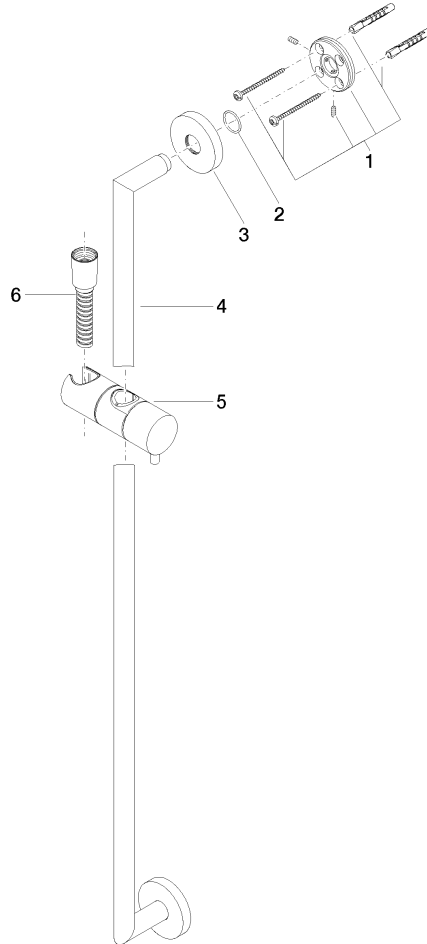

26 413 625

Passt zu: TARA, META

- Wandrohr mit Schieber
- Rohrdurchmesser 18 mm
- Rosette Ø 55 mm
- Stichmaß 800 mm
- Metallbrauseschlauch 1750 mm mit integriertem Verdrehschutz
- Brauseschlauchanschluss 3/8"

Benötigtes Zubehör

	Handbrause - Platin	28 018 979-08
---	----------------------------	---------------

Benötigtes Zubehör

	SERIENNEUTRAL Handbrause - Platin	28 029 979-08 0010
---	--	-----------------------

Benötigtes Zubehör

	SERIENNEUTRAL Handbrause - Platin	28 027 979-08 0010
---	--	-----------------------

26 413 625

mm [inches]

Codes & Standards

ASME A112.18.1

cUPC

Scottish Water
Byelaws

Ersatzteile für die
anderen
Oberflächenvarianten
finden Sie hier:
Chrom

Duschgarnitur ohne Handbrause - Platin

TARA

26 413 625

Ersatzteilstückliste

Produktversion ab 10/1/2023

Nr.	Artikelnummer	Benennung	Verbaumenge	Lieferzeit
	05 17 62 500 00 90	Befestigungssatz	9	2