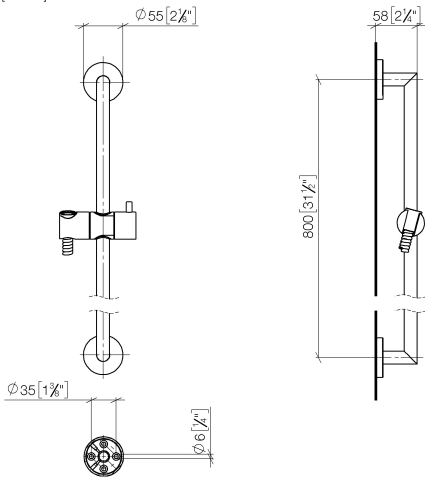

26 413 625

Passt zu: TARA, META

- Wandrohr mit Schieber
- Rohrdurchmesser 18 mm
- Rosette Ø 55 mm
- Stichmaß 800 mm
- Metallbrauseschlauch 1750 mm mit integriertem Verdrehschutz
- Brauseschlauchanschluss 3/8"

Dieser Artikel enthält keine Handbrause!

	Dark Chrome	26 413 625-19
	Chrom	26 413 625-00
	Platin gebürstet	26 413 625-06
	Platin	26 413 625-08
	Light Gold	26 413 625-26
	Light Gold gebürstet	26 413 625-27
	Messing gebürstet (23kt Gold)	26 413 625-28
	Schwarz matt	26 413 625-33
	Bronze gebürstet	26 413 625-42
	Champagne gebürstet (22kt Gold)	26 413 625-46
	Champagne (22kt Gold)	26 413 625-47
	Chrom gebürstet	26 413 625-93
	Dark Platinum gebürstet	26 413 625-99

26 413 625

mm [inches]

26 413 625

Ersatzteile für die
anderen
Oberflächenvarianten
finden Sie hier:
Chrom

Ersatzteilstückliste