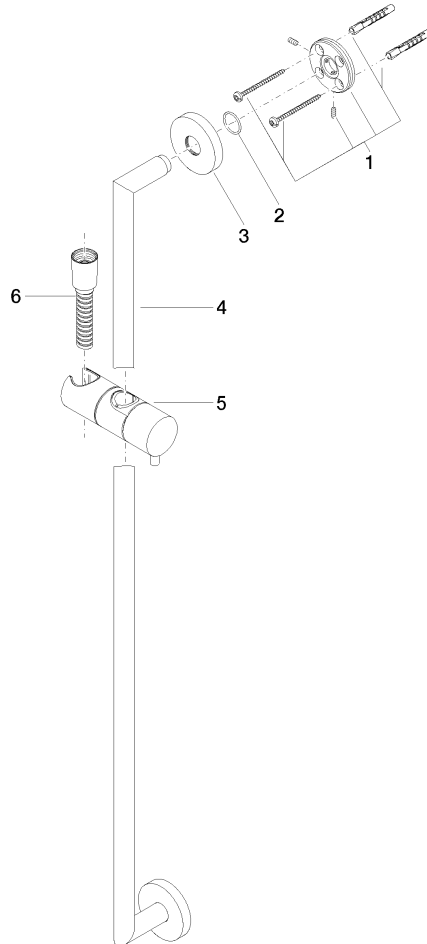

26 413 625

Passt zu: TARA, META

- Wandrohr mit Schieber
- Rohrdurchmesser 18 mm
- Rosette Ø 55 mm
- Stichmaß 800 mm
- Metallbrauseschlauch 1750 mm mit integriertem Verdrehschutz
- Brauseschlauchanschluss 3/8"

Dieser Artikel enthält keine Handbrause!

	Dark Chrome	26 413 625-19
	Chrom	26 413 625-00
	Platin gebürstet	26 413 625-06
	Platin	26 413 625-08
	Light Gold	26 413 625-26
	Light Gold gebürstet	26 413 625-27
	Messing gebürstet (23kt Gold)	26 413 625-28
	Schwarz matt	26 413 625-33
	Bronze gebürstet	26 413 625-42
	Champagne gebürstet (22kt Gold)	26 413 625-46
	Champagne (22kt Gold)	26 413 625-47
	Chrom gebürstet	26 413 625-93
	Dark Platinum gebürstet	26 413 625-99

26 413 625

mm [inches]

26 413 625

Ersatzteile für die
anderen
Oberflächenvarianten
finden Sie hier:
Chrom

Ersatzteilstückliste