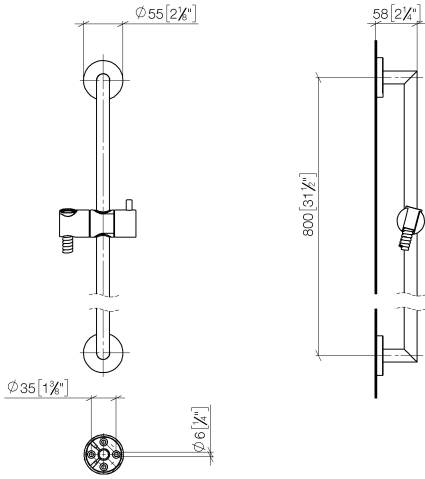

26 413 625

Passt zu: TARA, META

- Wandrohr mit Schieber
- Rohrdurchmesser 18 mm
- Rosette Ø 55 mm
- Stichmaß 800 mm
- Metallbrauseschlauch 1750 mm mit integriertem Verdrehschutz
- Brauseschlauchanschluss 3/8"

**Benötigtes Zubehör**

	<b>UP-Wandwinkel -</b> •Min. Einbautiefe 90 mm •Max. Einbautiefe 163 mm	35 085 970 90
---	---	---------------

**Benötigtes Zubehör**

	<b>Schieber - Light Gold gebürstet</b>	12 580 970-27
---	--	---------------

**Benötigtes Zubehör**

	<b>Wandanschlussbogen - Light Gold gebürstet</b>	28 450 625-27
---	--	---------------

**Benötigtes Zubehör**

	<b>Handbrause FlowReduce - Light Gold gebürstet</b>	28 018 979-27 0010
---	---	--------------------

26 413 625

mm [inches]

Produktversion ab 10/1/2023