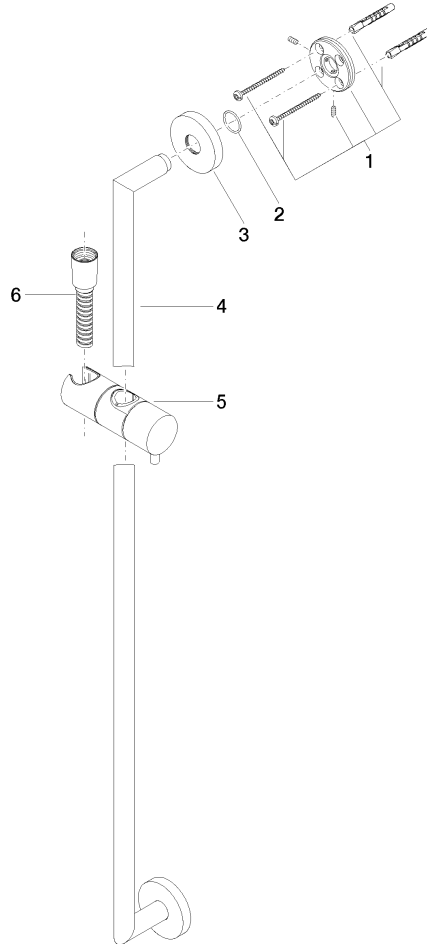

26 413 625

Passt zu: TARA, META

- Wandrohr mit Schieber
- Rohrdurchmesser 18 mm
- Rosette Ø 55 mm
- Stichmaß 800 mm
- Metallbrauseschlauch 1750 mm mit integriertem Verdrehschutz
- Brauseschlauchanschluss 3/8"

**Benötigtes Zubehör**

	<b>Wandanschlussbogen - Light Gold gebürstet</b>	28 450 625-27
---	--	---------------

**Benötigtes Zubehör**

	<b>Handbrause FlowReduce - Light Gold gebürstet</b>	28 018 979-27 0010
---	---	--------------------

26 413 625

mm [inches]

Produktversion ab 10/1/2023

## Duschgarnitur ohne Handbrause - Light Gold gebürstet

TARA

26 413 625