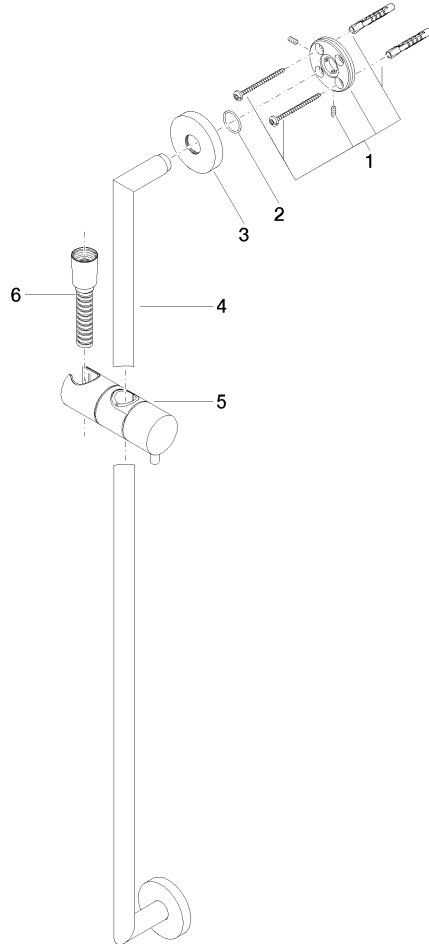

26 413 625

Passt zu: TARA, META

- Wandrohr mit Schieber
- Rohrdurchmesser 18 mm
- Rosette Ø 55 mm
- Stichmaß 800 mm
- Metallbrauseschlauch 1750 mm mit integriertem Verdrehschutz
- Brauseschlauchanschluss 3/8"

Benötigtes Zubehör

| | | |
|---|---|--------------------|
|  | SERIENNEUTRAL Handbrause - Messing gebürstet (23kt Gold) | 28 025 979-28 0010 |
|---|---|--------------------|

26 413 625

mm [inches]

Codes & Standards

Duschgarnitur ohne Handbrause - Messing gebürstet (23kt Gold)

TARA

26 413 625

Ersatzteilstückliste

Produktversion ab 10/1/2023

| Nr. | Artikelnummer | Benennung | Verbaumenge | Lieferzeit |
|-----|--------------------|------------------|-------------|------------|
| | 05 17 62 500 00 90 | Befestigungssatz | 9 | 2 |