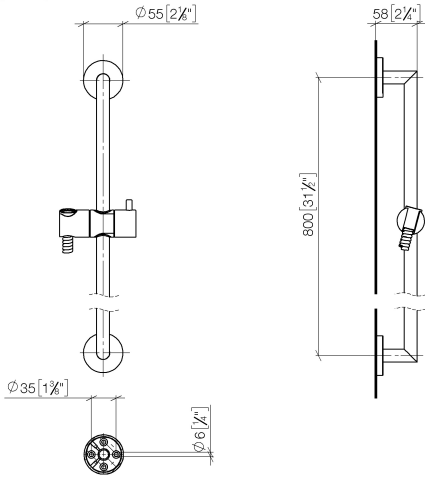

26 413 625

Passt zu: TARA, META

- Wandrohr mit Schieber
- Rohrdurchmesser 18 mm
- Rosette Ø 55 mm
- Stichmaß 800 mm
- Metallbrauseschlauch 1750 mm mit integriertem Verdrehschutz
- Brauseschlauchanschluss 3/8"

Benötigtes Zubehör

| | | |
|---|---|--------------------|
|  | SERIENNEUTRAL Handbrause - Messing gebürstet (23kt Gold) | 28 025 979-28 0010 |
|---|---|--------------------|

26 413 625

mm [inches]

Codes & Standards