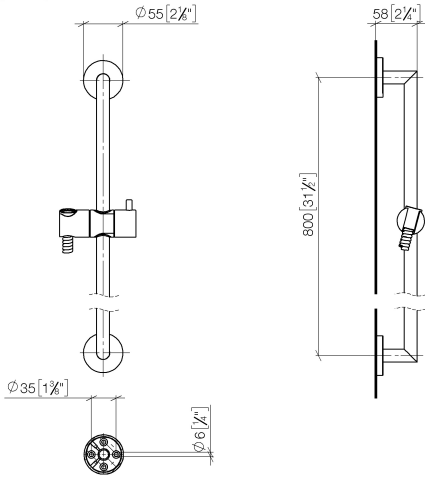

26 413 625

Passt zu: TARA, META

- Wandrohr mit Schieber
- Rohrdurchmesser 18 mm
- Rosette Ø 55 mm
- Stichmaß 800 mm
- Metallbrauseschlauch 1750 mm mit integriertem Verdreherschutz
- Brauseschlauchanschluss 3/8"

26 413 625

mm [inches]

26 413 625

Produktversion ab 10/1/2023

Ersatzteile für die
anderen
Oberflächenvarianten
finden Sie hier:
Chrom

Duschgarnitur ohne Handbrause - Bronze gebürstet

TARA

26 413 625

Ersatzteilstückliste

Produktversion ab 10/1/2023

Nr.	Artikelnummer	Benennung	Verbaumenge	Lieferzeit
	05 17 62 500 00 90	Befestigungssatz	9	2