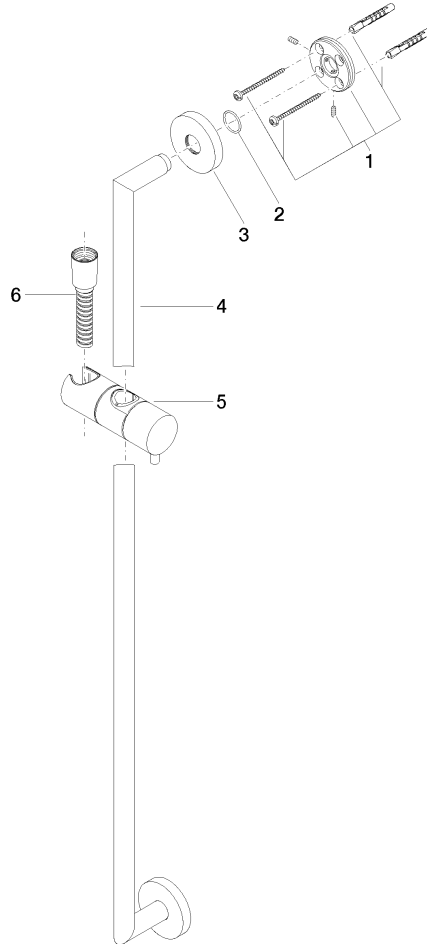

26 413 625

Passt zu: TARA, META

- Wandrohr mit Schieber
- Rohrdurchmesser 18 mm
- Rosette Ø 55 mm
- Stichmaß 800 mm
- Metallbrauseschlauch 1750 mm mit integriertem Verdreherschutz
- Brauseschlauchanschluss 3/8"

Dieser Artikel enthält keine Handbrause!

	Bronze gebürstet	26 413 625-42
	Chrom	26 413 625-00
	Platin gebürstet	26 413 625-06
	Platin	26 413 625-08
	Dark Chrome	26 413 625-19
	Light Gold	26 413 625-26
	Light Gold gebürstet	26 413 625-27
	Messing gebürstet (23kt Gold)	26 413 625-28
	Schwarz matt	26 413 625-33
	Champagne gebürstet (22kt Gold)	26 413 625-46
	Champagne (22kt Gold)	26 413 625-47
	Chrom gebürstet	26 413 625-93
	Dark Platinum gebürstet	26 413 625-99

26 413 625

mm [inches]

26 413 625

Produktversion ab 10/1/2023

Ersatzteile für die
anderen
Oberflächenvarianten
finden Sie hier:
Chrom

Duschgarnitur ohne Handbrause - Bronze gebürstet

TARA

26 413 625

Ersatzteilstückliste

Produktversion ab 10/1/2023

Nr.	Artikelnummer	Benennung	Verbaumenge	Lieferzeit
	05 17 62 500 00 90	Befestigungssatz	9	2