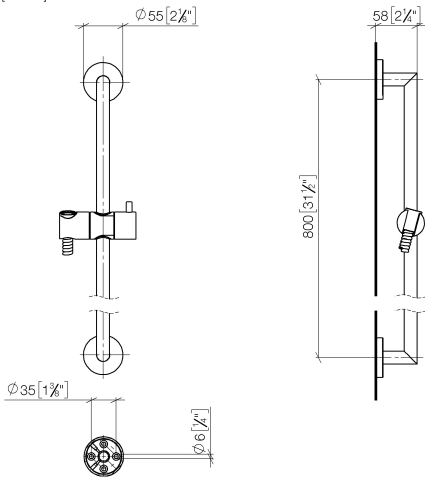

26 413 625

Passt zu: TARA, META

- Wandrohr mit Schieber
- Rohrdurchmesser 18 mm
- Rosette Ø 55 mm
- Stichmaß 800 mm
- Metallbrauseschlauch 1750 mm mit integriertem Verdrehenschutz
- Brauseschlauchanschluss 3/8"

26 413 625

mm [inches]

26 413 625

**Produktversion ab 10/1/2023**

Ersatzteile für die  
anderen  
Oberflächenvarianten  
finden Sie hier:  
Chrom