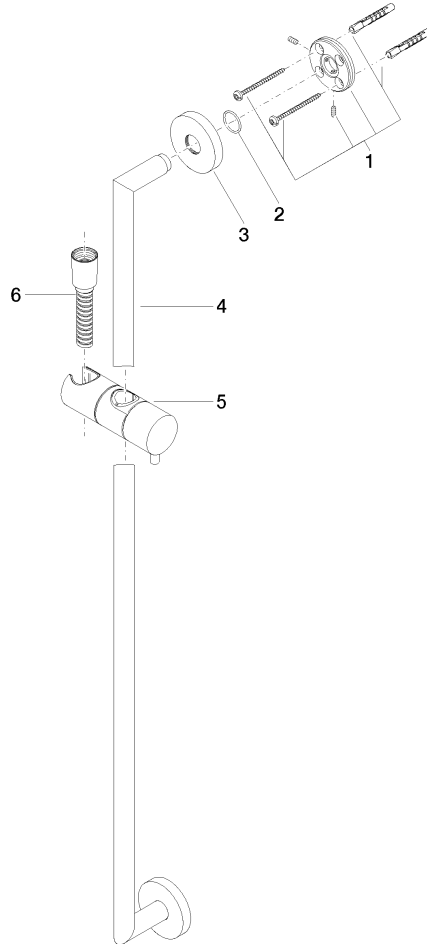

26 413 625

Passt zu: TARA, META

- Wandrohr mit Schieber
- Rohrdurchmesser 18 mm
- Rosette Ø 55 mm
- Stichmaß 800 mm
- Metallbrauseschlauch 1750 mm mit integriertem Verdrehenschutz
- Brauseschlauchanschluss 3/8"

26 413 625

mm [inches]

26 413 625

**Produktversion ab 10/1/2023**

Ersatzteile für die  
anderen  
Oberflächenvarianten  
finden Sie hier:  
Chrom

## Duschgarnitur ohne Handbrause - Champagne gebürstet (22kt Gold)

TARA

26 413 625

### Ersatzteilstückliste