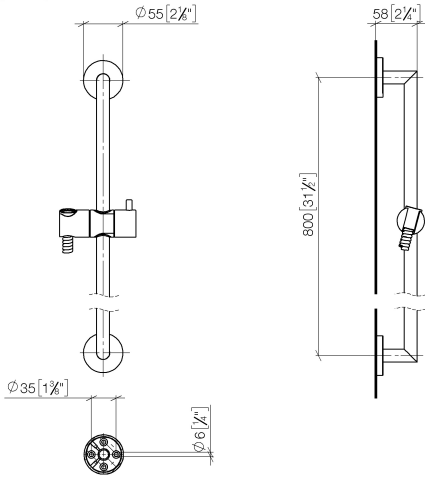

26 413 625

Passt zu: TARA, META

- Wandrohr mit Schieber
- Rohrdurchmesser 18 mm
- Rosette Ø 55 mm
- Stichmaß 800 mm
- Metallbrauseschlauch 1750 mm mit integriertem Verdreherschutz
- Brauseschlauchanschluss 3/8"

Empfohlenes Zubehör

UP-Wandwinkel -

35 085 970 90

- Max. Einbautiefe 163 mm
- Min. Einbautiefe 90 mm

26 413 625

mm [inches]

Produktversion ab 10/1/2023

Duschgarnitur ohne Handbrause - Champagne (22kt Gold)

TARA

26 413 625

Ersatzteilstückliste

Produktversion ab 10/1/2023

Nr.	Artikelnummer	Benennung	Verbaumenge	Lieferzeit
	05 17 62 500 00 90	Befestigungssatz	9	2