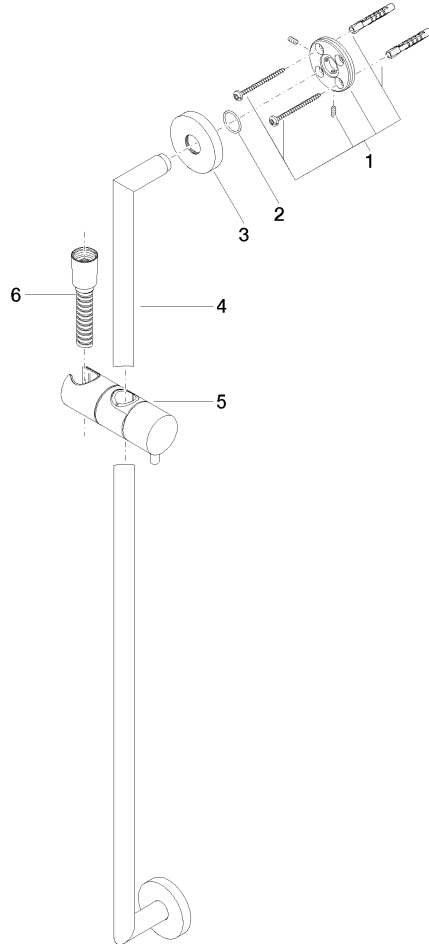

26 413 625

Passt zu: TARA, META

- Wandrohr mit Schieber
- Rohrdurchmesser 18 mm
- Rosette Ø 55 mm
- Stichmaß 800 mm
- Metallbrauseschlauch 1750 mm mit integriertem Verdreherschutz
- Brauseschlauchanschluss 3/8"

Dieser Artikel enthält keine Handbrause!

	Champagne (22kt Gold)	26 413 625-47
	Chrom	26 413 625-00
	Platin gebürstet	26 413 625-06
	Platin	26 413 625-08
	Dark Chrome	26 413 625-19
	Light Gold	26 413 625-26
	Light Gold gebürstet	26 413 625-27
	Messing gebürstet (23kt Gold)	26 413 625-28
	Schwarz matt	26 413 625-33
	Bronze gebürstet	26 413 625-42
	Champagne gebürstet (22kt Gold)	26 413 625-46
	Chrom gebürstet	26 413 625-93
	Dark Platinum gebürstet	26 413 625-99

Empfohlenes Zubehör

UP-Wandwinkel -

35 085 970 90

- Max. Einbautiefe 163 mm
- Min. Einbautiefe 90 mm

26 413 625

mm [inches]

Produktversion ab 10/1/2023

Duschgarnitur ohne Handbrause - Champagne (22kt Gold)

TARA

26 413 625

Ersatzteilstückliste

Produktversion ab 10/1/2023

Nr.	Artikelnummer	Benennung	Verbaumenge	Lieferzeit
	05 17 62 500 00 90	Befestigungssatz	9	2