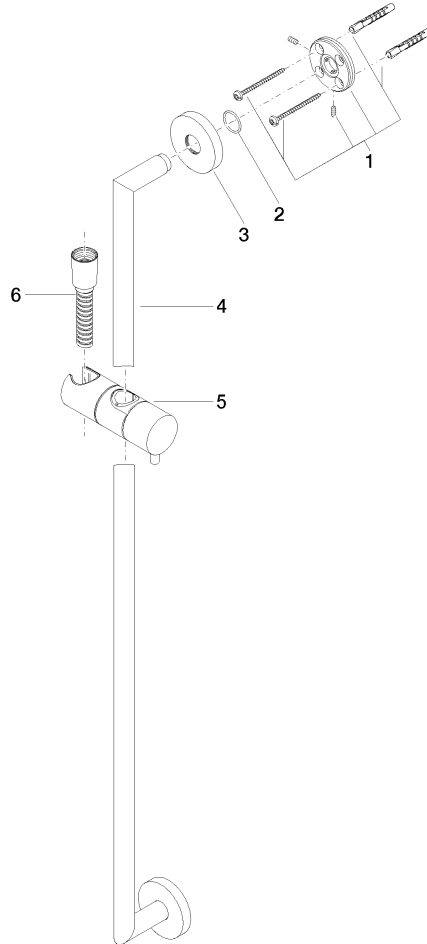

26 413 625

Passt zu: TARA, META

- Wandrohr mit Schieber
- Rohrdurchmesser 18 mm
- Rosette Ø 55 mm
- Stichmaß 800 mm
- Metallbrauseschlauch 1750 mm mit integriertem Verdrehschutz
- Brauseschlauchanschluss 3/8"

26 413 625

mm [inches]

Codes & Standards

ASME A112.18.1

cUPC

Scottish Water  
Byelaws

UK Water Supply  
Regulations

XP P 41-280

# Duschgarnitur ohne Handbrause - Chrom gebürstet

TARA

26 413 625