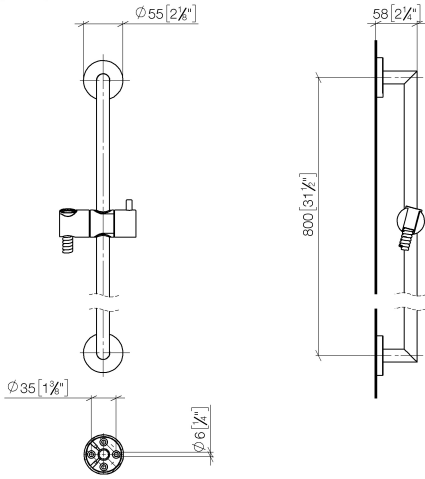

26 413 625

Passt zu: TARA, META

- Wandrohr mit Schieber
- Rohrdurchmesser 18 mm
- Rosette Ø 55 mm
- Stichmaß 800 mm
- Metallbrauseschlauch 1750 mm mit integriertem Verdrehschutz
- Brauseschlauchanschluss 3/8"

26 413 625

mm [inches]

Codes & Standards

ASME A112.18.1

cUPC

Scottish Water  
Byelaws

UK Water Supply  
Regulations

XP P 41-280

# Duschgarnitur ohne Handbrause - Chrom gebürstet

TARA

26 413 625

### Produktversion ab 10/1/2023

Nr.	Artikelnummer	Benennung	Verbaumenge	Lieferzeit
	05 17 62 500 00 90	Befestigungssatz	9	2