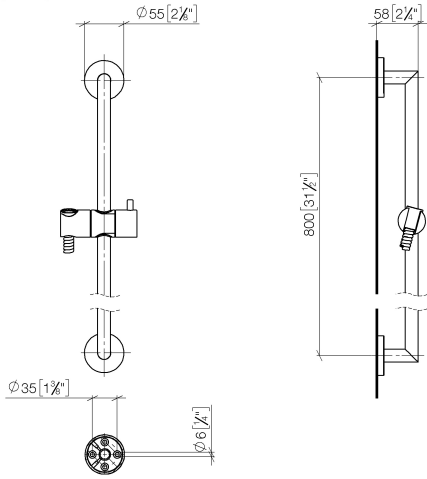

EDITION PRO Duschgarnitur - Schwarz matt

26 413 626

- Wandrohr mit Schieber
- Rohrdurchmesser 18 mm
- Stichmaß 800 mm
- Metallbrauseschlauch 1750 mm mit integriertem Verdrehschutz
- Brauseschlauchanschluss 3/8"

Dieser Artikel enthält keine Handbrause!

	Schwarz matt	26 413 626-33
	Chrom	26 413 626-00
	Chrom gebürstet	26 413 626-93

EDITION PRO Duschgarnitur - Schwarz matt

26 413 626

mm [inches]

Codes & Standards

Scottish Water
Byelaws

UK Water Supply
Regulations

Zertifikate

WRAS_2009

EDITION PRO Duschgarnitur - Schwarz matt

26 413 626

Ersatzteile für die
anderen
Oberflächenvarianten
finden Sie hier:
Chrom

Ersatzteilstückliste

Nr.	Artikelnummer	Benennung	Verbaumenge	Lieferzeit
1	05 17 62 500 00 90	Befestigungssatz	2	2
2	90 14 10 032 00 90	Dichtung	2	2
3	08 27 62 500-33	Rosette	2	30
4	05 28 22 590 01-33	Stange	1	30
5	12 580 970-33	Schieber - Schwarz matt	1	10
6	28 322 970-33	Metall-Brauseschlauch 1/2" x 3/8" x 1750 mm - Schwarz matt	1	2