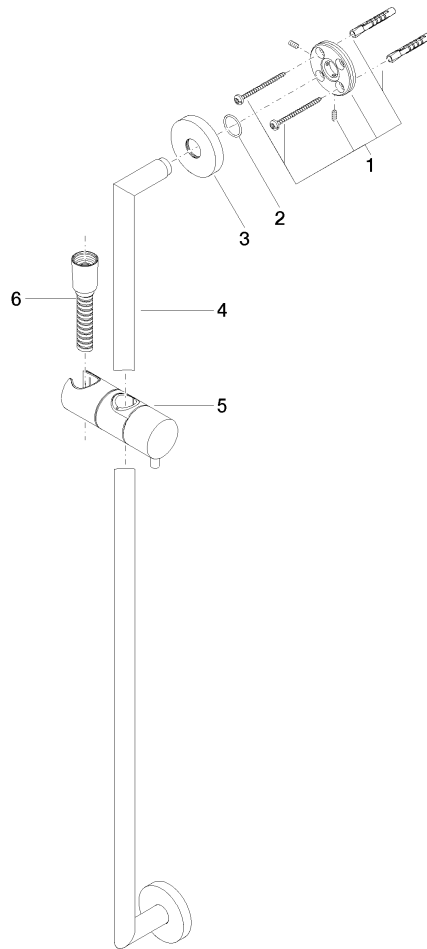

EDITION PRO Duschgarnitur - Schwarz matt

26 413 626

- Wandrohr mit Schieber
- Rohrdurchmesser 18 mm
- Stichmaß 800 mm
- Metallbrauseschlauch 1750 mm mit integriertem Verdrehschutz
- Brauseschlauchanschluss 3/8"

Dieser Artikel enthält keine Handbrause!

	Schwarz matt	26 413 626-33
	Chrom	26 413 626-00
	Chrom gebürstet	26 413 626-93

EDITION PRO Duschgarnitur - Schwarz matt

26 413 626

mm [inches]

Codes & Standards

Scottish Water
Byelaws

UK Water Supply
Regulations

Zertifikate

WRAS_2009

EDITION PRO Duschgarnitur - Schwarz matt

26 413 626

Ersatzteile für die
anderen
Oberflächenvarianten
finden Sie hier:
Chrom

Ersatzteilstückliste

Nr.	Artikelnummer	Benennung	Verbaumenge	Lieferzeit
1	05 17 62 500 00 90	Befestigungssatz	2	2
2	90 14 10 032 00 90	Dichtung	2	2
3	08 27 62 500-33	Rosette	2	30
4	05 28 22 590 01-33	Stange	1	30
5	12 580 970-33	Schieber - Schwarz matt	1	10
6	28 322 970-33	Metall-Brauseschlauch 1/2" x 3/8" x 1750 mm - Schwarz matt	1	2