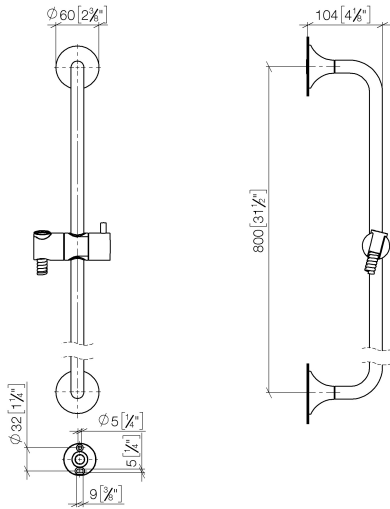

**VAIA Duschgarnitur ohne Handbrause - Platin**

26 413 809

- Wandrohr mit Schieber
- Rosette Ø 60 mm
- Stichmaß 800 mm
- Metallbrauseschlauch 1700 mm mit integriertem Verdrehschutz
- Brauseschlauchanschluss 3/8"
- Rohrdurchmesser 18 mm

**Empfohlenes Zubehör**

|  |   |               |
|--|---|---------------|
|  | <b>VAIA Wandanschlussbogen - Platin</b> | 28 450 809-08 |
|--|---|---------------|

**Benötigtes Zubehör**

|   |                                       |                       |
|---|---------------------------------------|-----------------------|
|  | <b>Handbrause FlowReduce - Platin</b> | 28 018 979-08<br>0010 |
|---|---------------------------------------|-----------------------|

**Benötigtes Zubehör**

|   |   |                       |
|---|---|-----------------------|
|  | <b>SERIENNEUTRAL Handbrause FlowReduce - Platin</b> | 28 025 979-08<br>0010 |
|---|---|-----------------------|

**VAIA Duschgarnitur ohne Handbrause - Platin**

---

26 413 809

mm [inches]

**Codes & Standards**

---

ASME A112.18.1

cUPC