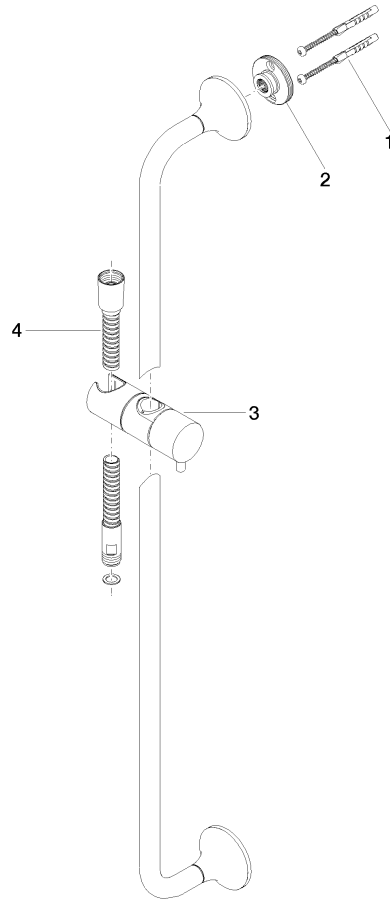

**VAIA Duschgarnitur ohne Handbrause - Platin**

26 413 809

- Wandrohr mit Schieber
- Rosette Ø 60 mm
- Stichmaß 800 mm
- Metallbrauseschlauch 1700 mm mit integriertem Verdrehschutz
- Brauseschlauchanschluss 3/8"
- Rohrdurchmesser 18 mm

**Benötigtes Zubehör**

|   |   |                       |
|---|---|-----------------------|
|  | <b>SERIENNEUTRAL Handbrause FlowReduce - Platin</b> | 28 025 979-08<br>0010 |
|---|---|-----------------------|

**VAIA Duschgarnitur ohne Handbrause - Platin**

---

26 413 809

mm [inches]

**Codes & Standards**

---

ASME A112.18.1

cUPC

**VAIA Duschgarnitur ohne Handbrause - Platin**

26 413 809

**Ersatzteilstückliste**

| Nr. | Artikelnummer      | Benennung  | Verbaumenge | Lieferzeit |
|-----|--------------------|--|-------------|------------|
| 1   | 05 30 31 025 00 90 | Befestigungssatz                                     | 2           | 2          |
| 2   | 90 17 20 759 00 90 | Scheibe  | 2           | 2          |
| 3   | 12 580 970-08      | Schieber - Platin                                    | 1           | 40         |
| 4   | 28 322 970-08      | Metall-Brauseschlauch 1/2" x 3/8" x 1750 mm - Platin | 1           | 40         |