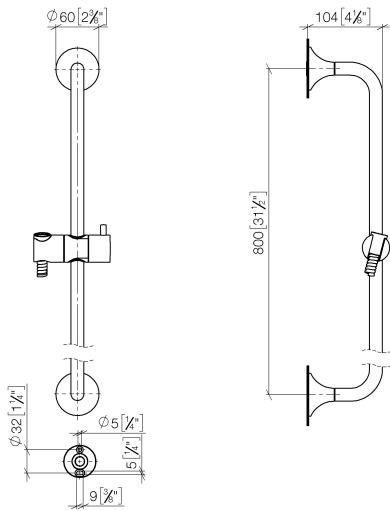

**VAIA Duschgarnitur ohne Handbrause - Messing gebürstet (23kt Gold)**

26 413 809

- Wandrohr mit Schieber
- Rosette Ø 60 mm
- Stichmaß 800 mm
- Metallbrauseschlauch 1700 mm mit integriertem Verdreherschutz
- Brauseschlauchanschluss 3/8"
- Rohrdurchmesser 18 mm

**VAIA Duschgarnitur ohne Handbrause - Messing gebürstet (23kt Gold)**

---

26 413 809

mm [inches]

**Codes & Standards**

---

Scottish Water  
Byelaws

UK Water Supply  
Regulations

XP P 41-280

**Zertifikate**

---

WRAS\_2009

ACS\_20 ACC LY

**VAIA Duschgarnitur ohne Handbrause - Messing gebürstet (23kt Gold)**

26 413 809

**Ersatzteilstückliste**

Nr.	Artikelnummer	Benennung	Verbaumenge	Lieferzeit
1	05 30 31 025 00 90	Befestigungssatz	2	2
2	90 17 20 759 00 90	Scheibe	2	2
3	12 580 970-28	Schieber - Messing gebürstet (23kt Gold)	1	20
4	28 322 970-28	Metall-Brauseschlauch 1/2" x 3/8" x 1750 mm - Messing gebürstet (23kt Gold)	1	20