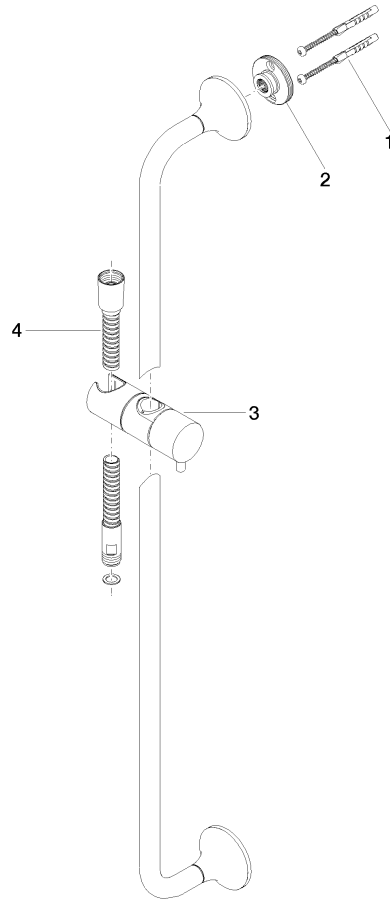

**VAIA Duschgarnitur ohne Handbrause - Messing gebürstet (23kt Gold)**

26 413 809

- Wandrohr mit Schieber
- Rosette Ø 60 mm
- Stichmaß 800 mm
- Metallbrauseschlauch 1700 mm mit integriertem Verdreherschutz
- Brauseschlauchanschluss 3/8"
- Rohrdurchmesser 18 mm

**VAIA Duschgarnitur ohne Handbrause - Messing gebürstet (23kt Gold)**

---

26 413 809

mm [inches]

**Codes & Standards**

---

Scottish Water  
Byelaws

UK Water Supply  
Regulations

XP P 41-280

**Zertifikate**

---

WRAS\_2009

ACS\_20 ACC LY

**VAIA Duschgarnitur ohne Handbrause - Messing gebürstet (23kt Gold)**

26 413 809

**Ersatzteilstückliste**

Nr.	Artikelnummer	Benennung	Verbaumenge	Lieferzeit
1	05 30 31 025 00 90	Befestigungssatz	2	2
2	90 17 20 759 00 90	Scheibe	2	2
3	12 580 970-28	Schieber - Messing gebürstet (23kt Gold)	1	20
4	28 322 970-28	Metall-Brauseschlauch 1/2" x 3/8" x 1750 mm - Messing gebürstet (23kt Gold)	1	20