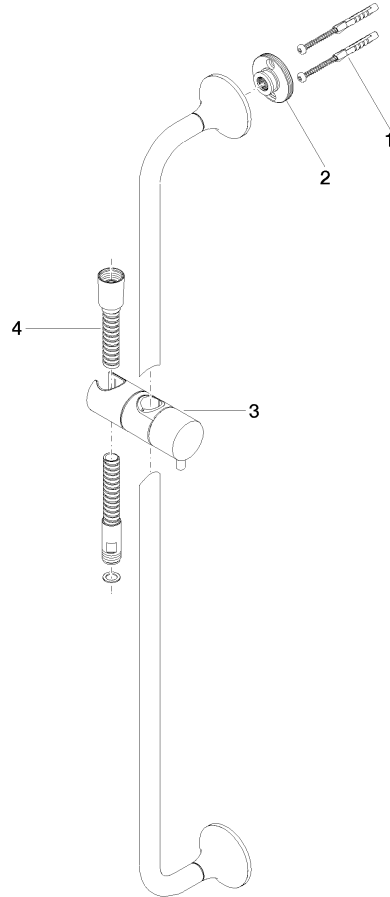

VAIA Duschgarnitur ohne Handbrause - Champagne gebürstet (22kt Gold)

26 413 809

- Wandrohr mit Schieber
- Rosette Ø 60 mm
- Stichmaß 800 mm
- Metallbrauseschlauch 1700 mm mit integriertem Verdrehschutz
- Brauseschlauchanschluss 3/8"
- Rohrdurchmesser 18 mm

Dieser Artikel enthält keine Handbrause!

	Champagne gebürstet (22kt Gold)	26 413 809-46
	Chrom	26 413 809-00
	Platin gebürstet	26 413 809-06
	Platin	26 413 809-08
	Dark Chrome	26 413 809-19
	Messing gebürstet (23kt Gold)	26 413 809-28
	Bronze gebürstet	26 413 809-42
	Champagne (22kt Gold)	26 413 809-47
	Dark Platin gebürstet	26 413 809-99

Empfohlenes Zubehör

- UP-Wandwinkel -**
- Min. Einbautiefe mm
 - Max. Einbautiefe mm

35 085 970 90

VAIA Duschgarnitur ohne Handbrause - Champagne gebürstet (22kt Gold)

26 413 809

mm [inches]

Codes & Standards

ASME A112.18.1

cUPC

Zertifikate

IAPMO_4976

VAIA Duschgarnitur ohne Handbrause - Champagne gebürstet (22kt Gold)

26 413 809

Ersatzteilstückliste

Nr.	Artikelnummer	Benennung	Verbaumenge	Lieferzeit
1	05 30 31 025 00 90	Befestigungssatz	2	2
2	90 17 20 759 00 90	Scheibe	2	2
3	12 580 970-46	Schieber - Champagne gebürstet (22kt Gold)	1	30
4	28 322 970-46	Metall-Brauseschlauch 1/2" x 3/8" x 1750 mm - Champagne gebürstet (22kt Gold)	1	30