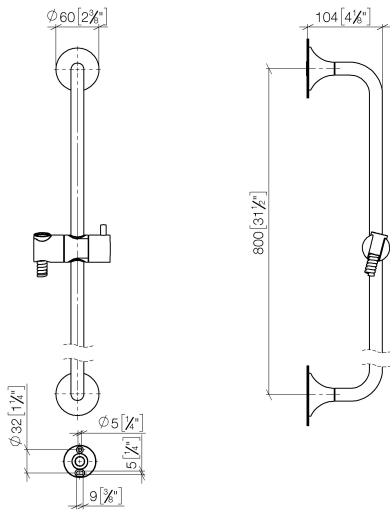

VAIA Duschgarnitur ohne Handbrause - Champagne gebürstet (22kt Gold)

26 413 809

- Wandrohr mit Schieber
- Rosette Ø 60 mm
- Stichmaß 800 mm
- Metallbrauseschlauch 1700 mm mit integriertem Verdrehschutz
- Brauseschlauchanschluss 3/8"
- Rohrdurchmesser 18 mm

Dieser Artikel enthält keine Handbrause!

	Champagne gebürstet (22kt Gold)	26 413 809-46
	Chrom	26 413 809-00
	Platin gebürstet	26 413 809-06
	Platin	26 413 809-08
	Dark Chrome	26 413 809-19
	Messing gebürstet (23kt Gold)	26 413 809-28
	Bronze gebürstet	26 413 809-42
	Champagne (22kt Gold)	26 413 809-47
	Dark Platin gebürstet	26 413 809-99

Empfohlenes Zubehör

- UP-Wandwinkel -**
- Min. Einbautiefe mm
 - Max. Einbautiefe mm

35 085 970 90

VAIA Duschgarnitur ohne Handbrause - Champagne gebürstet (22kt Gold)

26 413 809

mm [inches]

Codes & Standards

ASME A112.18.1

cUPC

Zertifikate

IAPMO_4976

VAIA Duschgarnitur ohne Handbrause - Champagne gebürstet (22kt Gold)

26 413 809

Ersatzteilstückliste

Nr.	Artikelnummer	Benennung	Verbaumenge	Lieferzeit
1	05 30 31 025 00 90	Befestigungssatz	2	2
2	90 17 20 759 00 90	Scheibe	2	2
3	12 580 970-46	Schieber - Champagne gebürstet (22kt Gold)	1	30
4	28 322 970-46	Metall-Brauseschlauch 1/2" x 3/8" x 1750 mm - Champagne gebürstet (22kt Gold)	1	30