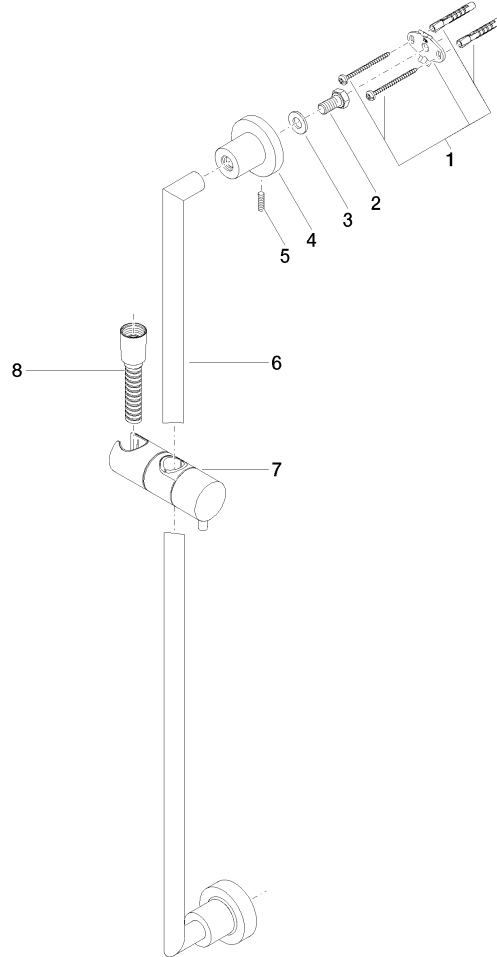

26 413 892

- Wandrohr mit Schieber
- Rohrdurchmesser 18 mm
- Rosetten Ø 55 mm
- Stichmaß 800 mm
- Metallbrauseschlauch 1750 mm mit integriertem Verdrehschutz
- Brauseschlauchanschluss 3/8"

Dieser Artikel enthält keine Handbrause!

Benötigtes Zubehör

	SERIENNEUTRAL Handbrause - Messing gebürstet (23kt Gold)	28 025 979-28 0010
---	---	-----------------------

26 413 892

mm [inches]

Codes & Standards

Scottish Water
Byelaws

UK Water Supply
Regulations

XP P 41-280

Zertifikate

WRAS_2009

ACS_20 ACC LY

26 413 892

Produktversion ab 4/1/2024

TARA Duschgarnitur ohne Handbrause - Messing gebürstet (23kt Gold)

TARA

26 413 892

Ersatzteilstückliste

Produktversion ab 4/1/2024

Nr.	Artikelnummer	Benennung	Verbaumenge	Lieferzeit
	05 17 20 739 00 90	Befestigungssatz	13	2