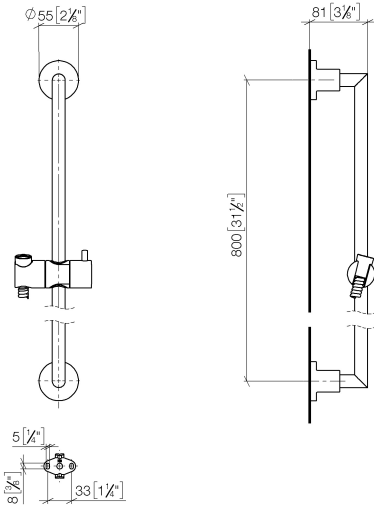

26 413 892

- Wandrohr mit Schieber
- Rohrdurchmesser 18 mm
- Rosetten Ø 55 mm
- Stichmaß 800 mm
- Metallbrauseschlauch 1750 mm mit integriertem Verdrehschutz
- Brauseschlauchanschluss 3/8"

Dieser Artikel enthält keine Handbrause!

Benötigtes Zubehör

	SERIENNEUTRAL Handbrause - Messing gebürstet (23kt Gold)	28 025 979-28 0010
---	---	-----------------------

26 413 892

mm [inches]

Codes & Standards

Scottish Water
Byelaws

UK Water Supply
Regulations