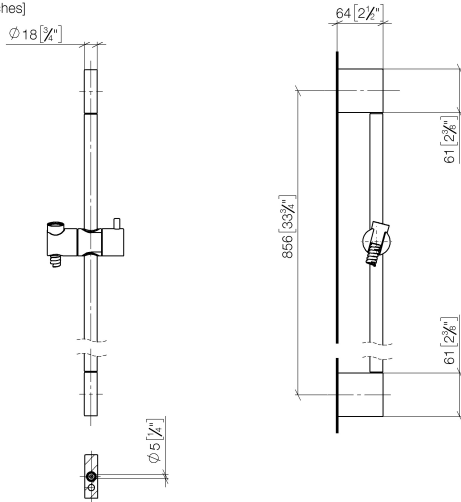

Duschgarnitur ohne Handbrause - Light Gold gebürstet

26 413 979 Produktversion ab 10/1/2023

- COMPACT RAIN, Durchfluss max. l/min (bei 3 Bar)
 - Stichmaß 853 mm
 - Brauseschlauchanschluss 3/8"
 - Metallbrauseschlauch 1750 mm mit integriertem Verdreherschutz
 - Wandrohr mit Schieber
 - Rohrdurchmesser 18 mm
 - Eigensicher gegen Rückfließen
- Dieser Artikel enthält keine Handbrause!**

Benötigtes Zubehör

	UP-Wandwinkel - •Min. Einbautiefe mm •Max. Einbautiefe mm	35 085 970 90
---	--	---------------

Benötigtes Zubehör

	Schieber - Light Gold gebürstet	12 580 970-27
---	--	---------------

Duschgarnitur ohne Handbrause - Light Gold gebürstet

26 413 979 Produktversion ab 10/1/2023

mm [inches]

Duschgarnitur ohne Handbrause - Light Gold gebürstet

26 413 979 Produktversion ab 10/1/2023

Ersatzteilstückliste

Nr.	Artikelnummer	Benennung	Verbaumenge	Lieferzeit
1	05 17 20 726 02 90	Befestigungssatz	2	2
2	08 17 20 726 90	Halter	2	2
3	09 31 11 049 90	Stift	2	2
4	04 31 11 113 00 90	Stift	2	2
5	08 17 97 054-27	Halter	2	60
6	90 28 22 597 00-27	Halter	1	30
7	12 580 970-27	Schieber - Light Gold gebürstet	1	30
8	28 322 970-27	Metall-Brauseschlauch 1/2" x 3/8" x 1750 mm - Light Gold gebürstet	1	30