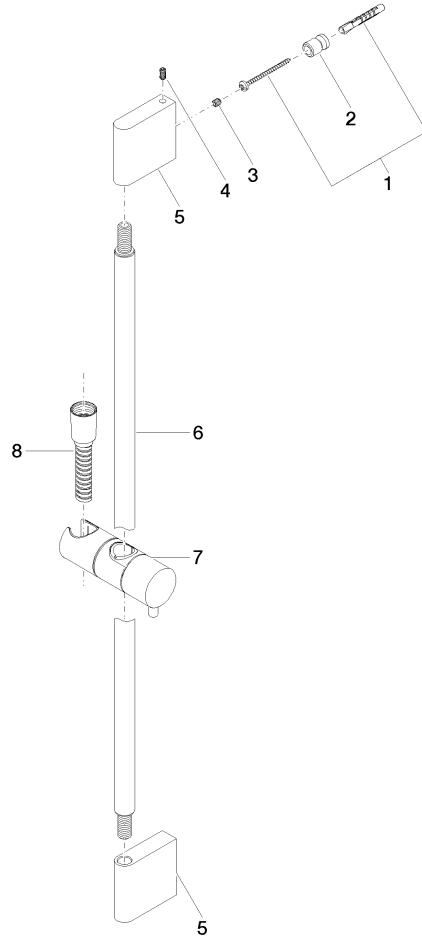

Duschgarnitur ohne Handbrause - Light Gold gebürstet

26 413 979 Produktversion ab 10/1/2023

- COMPACT RAIN, Durchfluss max. l/min (bei 3 Bar)
 - Stichmaß 853 mm
 - Brauseschlauchanschluss 3/8"
 - Metallbrauseschlauch 1750 mm mit integriertem Verdreherschutz
 - Wandrohr mit Schieber
 - Rohrdurchmesser 18 mm
 - Eigensicher gegen Rückfließen
- Dieser Artikel enthält keine Handbrause!**

Benötigtes Zubehör

	UP-Wandwinkel - •Min. Einbautiefe mm •Max. Einbautiefe mm	35 085 970 90
---	--	---------------

Benötigtes Zubehör

	Schieber - Light Gold gebürstet	12 580 970-27
---	--	---------------

Duschgarnitur ohne Handbrause - Light Gold gebürstet

26 413 979 Produktversion ab 10/1/2023

mm [inches]

Duschgarnitur ohne Handbrause - Light Gold gebürstet

26 413 979 Produktversion ab 10/1/2023

Ersatzteilstückliste

Nr.	Artikelnummer	Benennung	Verbaumenge	Lieferzeit
1	05 17 20 726 02 90	Befestigungssatz	2	2
2	08 17 20 726 90	Halter	2	2
3	09 31 11 049 90	Stift	2	2
4	04 31 11 113 00 90	Stift	2	2
5	08 17 97 054-27	Halter	2	60
6	90 28 22 597 00-27	Halter	1	30
7	12 580 970-27	Schieber - Light Gold gebürstet	1	30
8	28 322 970-27	Metall-Brauseschlauch 1/2" x 3/8" x 1750 mm - Light Gold gebürstet	1	30