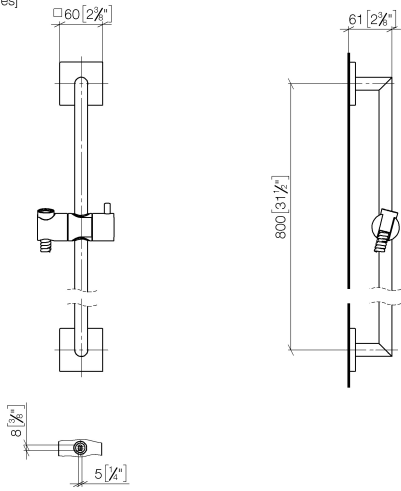

Duschgarnitur ohne Handbrause - Chrom

26 413 980 Produktversion ab 6/1/2024

mm [inches]

Codes & Standards

ASME A112.18.1	cUPC	Scottish Water Byelaws	UK Water Supply Regulations

XP P 41-280

Zertifikate

WRAS_2009	ACS_20 ACC LY	IAPMO_4976