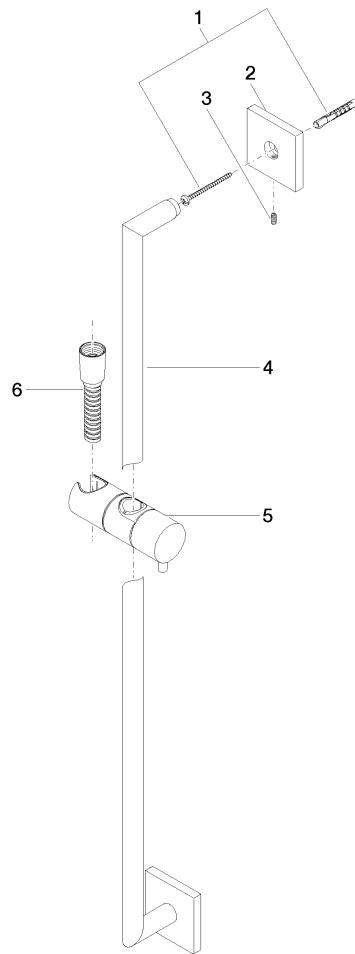

Duschgarnitur ohne Handbrause - Chrom

26 413 980 Produktversion ab 6/1/2024

- Wandrohr mit Schieber
- Rohrdurchmesser 18 mm
- Rosette 60 x 60 mm
- Stichmaß 800 mm
- Metallbrauseschlauch 1750 mm mit integriertem Verdrehschutz
- Brauseschlauchanschluss 3/8"

Benötigtes Zubehör

	SERIENNEUTRAL Handbrause FlowReduce - Chrom	28 025 979-00 0010
---	--	-----------------------

Duschgarnitur ohne Handbrause - Chrom

26 413 980 Produktversion ab 6/1/2024

mm [inches]

Codes & Standards

Duschgarnitur ohne Handbrause - Chrom

26 413 980 Produktversion ab 6/1/2024

Ersatzteilstückliste

Nr.	Artikelnummer	Benennung	Verbaumenge	Lieferzeit
1	05 30 31 025 00 90	Befestigungssatz	2	2
2	08 17 98 507-00	Halter	2	10
3	09 31 11 061 90	Stift	2	2
4	05 28 22 590 01-00	Stange	1	10
5	12 580 970-00	Schieber - Chrom	1	10
6	28 322 970-00	Metall-Brauseschlauch 1/2" x 3/8" x 1750 mm - Chrom	1	2