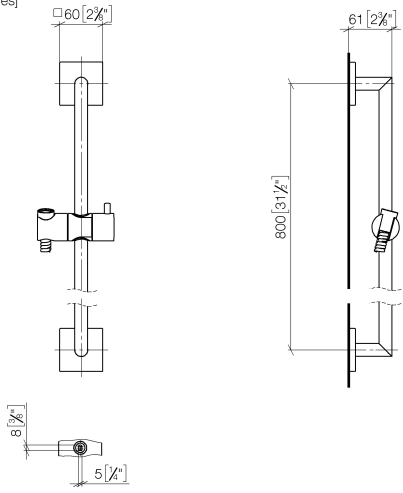

## Duschgarnitur ohne Handbrause - Light Gold gebürstet

26 413 980 Produktversion ab 6/1/2024

- Wandrohr mit Schieber
- Rohrdurchmesser 18 mm
- Rosette 60 x 60 mm
- Stichmaß 800 mm
- Metallbrauseschlauch 1750 mm mit integriertem Verdrehschutz
- Brauseschlauchanschluss 3/8"

## Duschgarnitur ohne Handbrause - Light Gold gebürstet

26 413 980 Produktversion ab 6/1/2024

mm [inches]