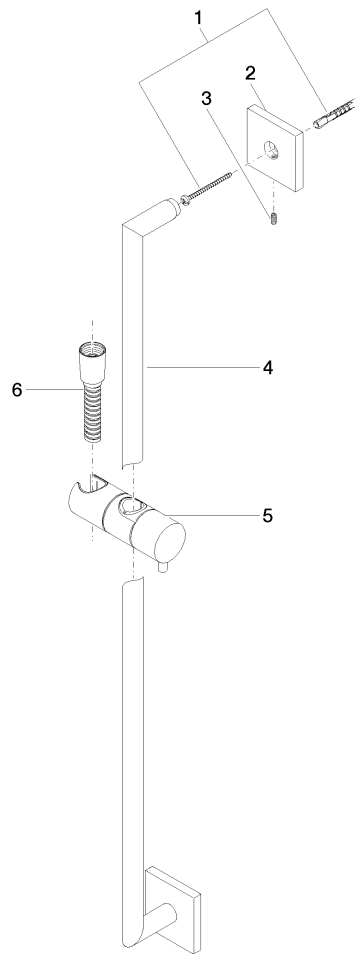

## Duschgarnitur ohne Handbrause - Light Gold gebürstet

26 413 980 Produktversion ab 6/1/2024

- Wandrohr mit Schieber
- Rohrdurchmesser 18 mm
- Rosette 60 x 60 mm
- Stichmaß 800 mm
- Metallbrauseschlauch 1750 mm mit integriertem Verdrehschutz
- Brauseschlauchanschluss 3/8"

## Duschgarnitur ohne Handbrause - Light Gold gebürstet

26 413 980 Produktversion ab 6/1/2024

mm [inches]

## Duschgarnitur ohne Handbrause - Light Gold gebürstet

26 413 980 Produktversion ab 6/1/2024

### Ersatzteilstückliste

| Nr. | Artikelnummer      | Benennung  | Verbaumenge | Lieferzeit |
|-----|--------------------|--|-------------|------------|
| 1   | 05 30 31 025 00 90 | Befestigungssatz   | 2           | 2          |
| 2   | 08 17 98 507-27    | Halter   | 2           | 60         |
| 3   | 09 31 11 061 90    | Stift  | 2           | 2          |
| 4   | 05 28 22 590 01-27 | Stange   | 1           | 60         |
| 5   | 12 580 970-27      | Schieber - Light Gold gebürstet                                    | 1           | 30         |
| 6   | 28 322 970-27      | Metall-Brauseschlauch 1/2" x 3/8" x 1750 mm - Light Gold gebürstet | 1           | 30         |