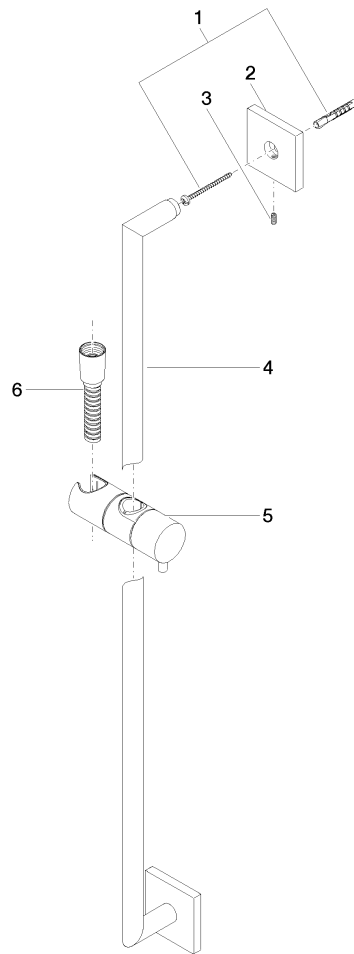

## Duschgarnitur ohne Handbrause - Schwarz matt

26 413 980 Produktversion ab 6/1/2024

- Wandrohr mit Schieber
- Rohrdurchmesser 18 mm
- Rosette 60 x 60 mm
- Stichmaß 800 mm
- Metallbrauseschlauch 1750 mm mit integriertem Verdreherschutz
- Brauseschlauchanschluss 3/8"

### Ersatzteilstückliste

Nr.	Artikelnummer	Benennung	Verbaumenge	Lieferzeit
1	05 30 31 025 00 90	Befestigungssatz	2	2
2	08 17 98 507-33	Halter	2	30
3	09 31 11 061 90	Stift	2	2
4	05 28 22 590 01-33	Stange	1	30
5	12 580 970-33	Schieber - Schwarz matt	1	10
6	28 322 970-33	Metall-Brauseschlauch 1/2" x 3/8" x 1750 mm - Schwarz matt	1	2