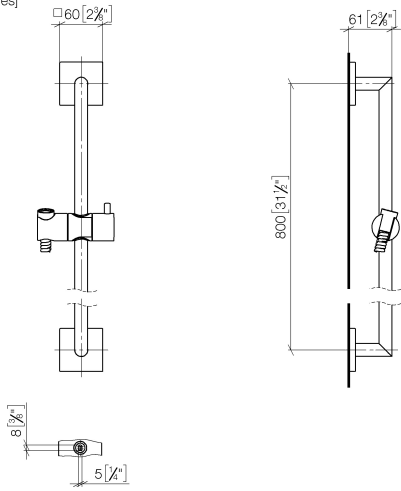

## Duschgarnitur ohne Handbrause - Schwarz matt

26 413 980 Produktversion ab 6/1/2024

- Wandrohr mit Schieber
- Rohrdurchmesser 18 mm
- Rosette 60 x 60 mm
- Stichmaß 800 mm
- Metallbrauseschlauch 1750 mm mit integriertem Verdreherschutz
- Brauseschlauchanschluss 3/8"

## Duschgarnitur ohne Handbrause - Schwarz matt

26 413 980 Produktversion ab 6/1/2024

mm [inches]