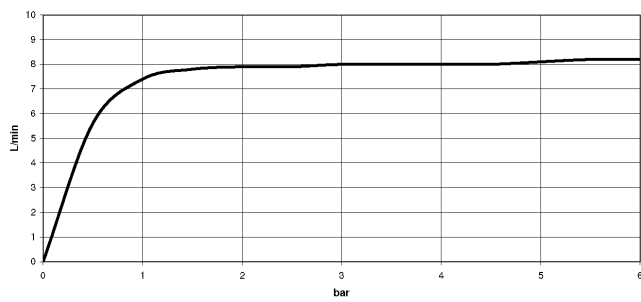

Durchflussdiagramm

Zertifikate

Belgaqua_21-023- WRAS_2204012. LGA_38735.
27_8.

26 633 892

Ersatzteilstückliste

Nr.	Artikelnummer	Benennung	Verbaumenge	Lieferzeit
1	90 12 05 092 20-00	Brause	1	10
2	09 23 01 039 90	Sieb	1	2
3	09 24 03 177 20-00	Adapter	1	10
4	04 28 22 101 20-00	Auslauf	1	10
5	90 14 10 011 00 90	Dichtung	1	2
6	90 17 11 037 00-00	Halter	1	10
7	90 28 22 096 00-00	Rohr	1	10
8	04 17 10 020 01-00	Armatur	1	10
9	90 14 20 026 00 90	Dichtung	1	2
10	28 050 892-00	TARA Brausehalter - Chrom	1	10
11	28 304 970-00	Metall-Brauseschlauch 1/2" x 3/8" x 1500 mm - Chrom	1	2