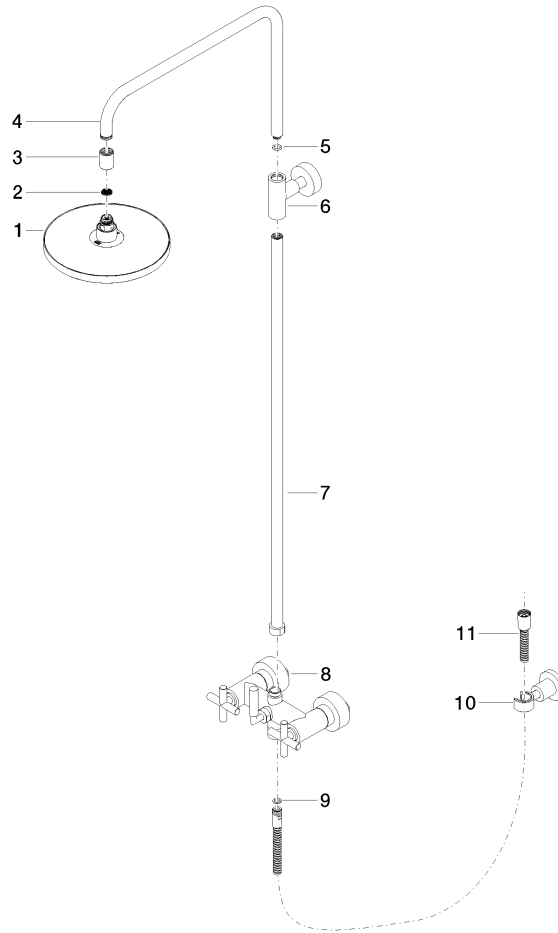

26 633 892

- Ausladung Standbrause 420 mm
- Kopfbrause: Regenstrahl
- Regenbrause Ø 220 mm
- Regenbrause mit Antikalk-System
- Durchfluss Regenbrause max. 7 l/min (bei 3 Bar)
- Drehumstellung Standbrause/ Handbrause
- Höhe Armatur bis Regenbrause (Unterkante) 1007 mm
- Höhe Armatur bis Oberkante Bogen 1167 mm
- Rosette für Brausehalter Ø 55 mm
- Rosette für Wandbefestigung Ø 57 mm
- Rosette für Brausebatterie Ø 65 mm
- Stichmaß 150 mm ± 13 mm
- Metallbrauseschlauch 1500 mm
- Anschluss 1/2"
- Rohrdurchmesser 20 mm
- mit Leerlauf-Funktion
- Dieses Produkt leistet einen Beitrag zur Erfüllung der Vorgaben von nachhaltigen Gebäudezertifizierungen, z.B. LEED®, BREEAM®, DGNB

Handbrause FlowReduce - Chrom

28 016 979-00
0010

Benötigtes Zubehör

Handbrause FlowReduce - Chrom

28 012 979-00
0010

Benötigtes Zubehör

Handbrause FlowReduce - Chrom

28 018 979-00
0010

Durchflussdiagramm

Zertifikate

Belgaqua_21-023- WRAS_2204012. LGA_38735.
27_8.

26 633 892

Ersatzteilstückliste

Nr.	Artikelnummer	Benennung	Verbaumenge	Lieferzeit
1	90 12 05 092 20-00	Brause	1	10
2	09 23 01 039 90	Sieb	1	2
3	09 24 03 177 20-00	Adapter	1	10
4	04 28 22 101 20-00	Auslauf	1	10
5	90 14 10 011 00 90	Dichtung	1	2
6	90 17 11 037 00-00	Halter	1	10
7	90 28 22 096 00-00	Rohr	1	10
8	04 17 10 020 01-00	Armatur	1	10
9	90 14 20 026 00 90	Dichtung	1	2
10	28 050 892-00	TARA Brausehalter - Chrom	1	10
11	28 304 970-00	Metall-Brauseschlauch 1/2" x 3/8" x 1500 mm - Chrom	1	2