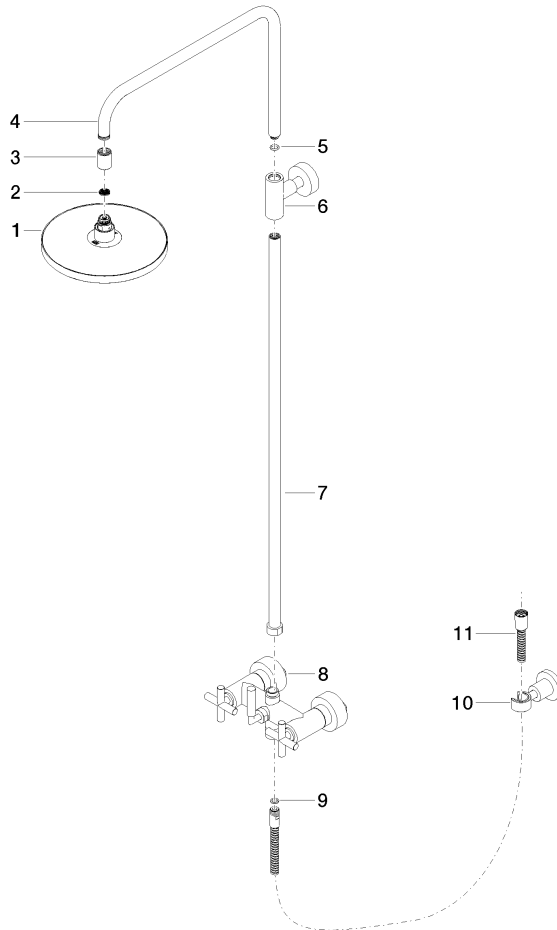

TARA Shower Pipe ohne Handbrause FlowReduce 220 mm - Dark Platinum gebürstet

TARA

26 633 892

- Ausladung Standbrause 420 mm
- Kopfbrause: Regenstrahl
- Regenbrause Ø 220 mm
- Regenbrause mit Antikalk-System
- Durchfluss Regenbrause max. 7 l/min (bei 3 Bar)
- Drehumstellung Standbrause/ Handbrause
- Höhe Armatur bis Regenbrause (Unterkante) 1007 mm
- Höhe Armatur bis Oberkante Bogen 1167 mm
- Rosette für Brausehalter Ø 55 mm
- Rosette für Wandbefestigung Ø 57 mm
- Rosette für Brausebatterie Ø 65 mm
- Stichmaß 150 mm ± 13 mm
- Metallbrauseschlauch 1500 mm
- Anschluss 1/2"
- Rohrdurchmesser 20 mm
- mit Leerlauf-Funktion
- Dieses Produkt leistet einen Beitrag zur Erfüllung der Vorgaben von nachhaltigen Gebäudezertifizierungen, z.B. LEED®, BREEAM®, DGNB

UK Water Supply
Regulations

Ü-Zeichen

TARA Shower Pipe ohne Handbrause FlowReduce 220 mm - Dark Platinum
gebürstet

TARA

26 633 892

Zertifikate

Belgaqua_21-023-2 LGA_38

WRAS_2204

26 633 892

Produktversion ab 4/1/2024

Ersatzteile für die
anderen
Oberflächenvarianten
finden Sie hier:
Chrom

TARA Shower Pipe ohne Handbrause FlowReduce 220 mm - Dark Platinum
gebürstet

TARA

26 633 892

Ersatzteilstückliste