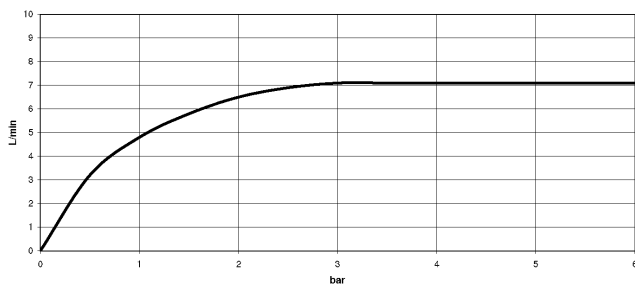

Durchflussdiagramm

Codes & Standards

DIN 4109

EN 1717

ISO 3822

Scottish Water
Byelaws

UK Water Supply
Regulations

Ü-Zeichen