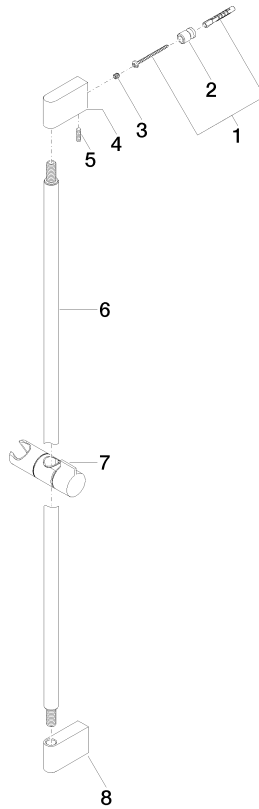

26 705 670

- Ausladung 73 mm
- Stichmaß 835 mm

	Platin gebürstet	26 705 670-06
	Chrom	26 705 670-00
	Dark Chrome	26 705 670-19
	Light Gold gebürstet	26 705 670-27
	Schwarz matt	26 705 670-33

26 705 670

mm [inches]

26 705 670

Ersatzteile für die
anderen
Oberflächenvarianten
finden Sie hier:
Chrom

Ersatzteilstückliste

Nr.	Artikelnummer	Benennung	Verbaumenge	Lieferzeit
1	05 17 20 726 02 90	Befestigungssatz	2	2
2	08 17 20 726 90	Halter	2	2
3	09 31 11 049 90	Stift	2	2
5	04 31 11 113 00 90	Stift	2	2
6	90 28 22 597 00-06	Halter	1	10