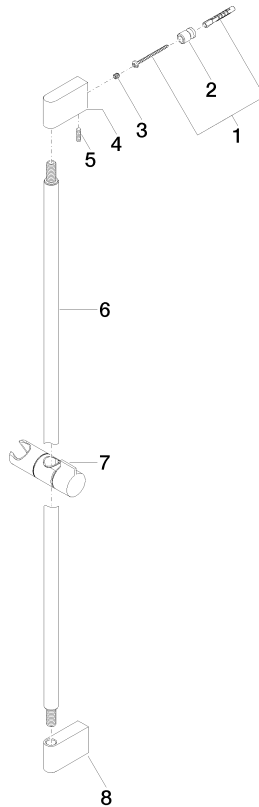

26 705 670

- Ausladung 73 mm
- Stichmaß 835 mm

	Light Gold gebürstet	26 705 670-27
	Chrom	26 705 670-00
	Platin gebürstet	26 705 670-06
	Dark Chrome	26 705 670-19
	Schwarz matt	26 705 670-33

26 705 670

mm [inches]

26 705 670

Ersatzteile für die
anderen
Oberflächenvarianten
finden Sie hier:
Chrom

Ersatzteilstückliste

Nr.	Artikelnummer	Benennung	Verbaumenge	Lieferzeit
1	05 17 20 726 02 90	Befestigungssatz	2	2
2	08 17 20 726 90	Halter	2	2
3	09 31 11 049 90	Stift	2	2
4	08 17 67 505-27	Halter	1	60
5	04 31 11 113 00 90	Stift	2	2
6	90 28 22 597 00-27	Halter	1	30
7	90 30 12 500 02-27	Schieber	1	-
Ersatzteil nicht mehr bestellbar, bitte bestellen Sie den Nachfolgeartikel				
8	08 17 67 506-27	Halter	1	60