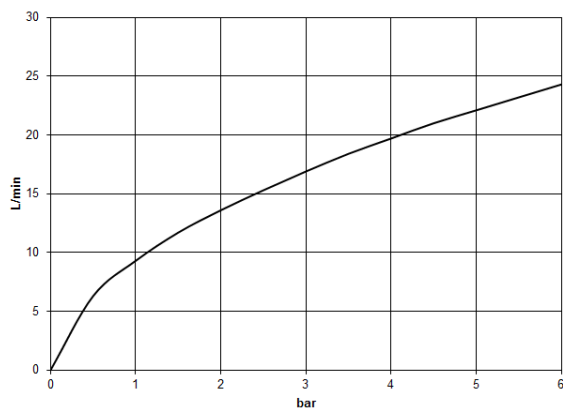

Durchflussdiagramm

Zertifikate

IAPMO_4976 (5). Belgaqua_19_80_27. LGA_29731.

Belgaqua_24-008-27_4.