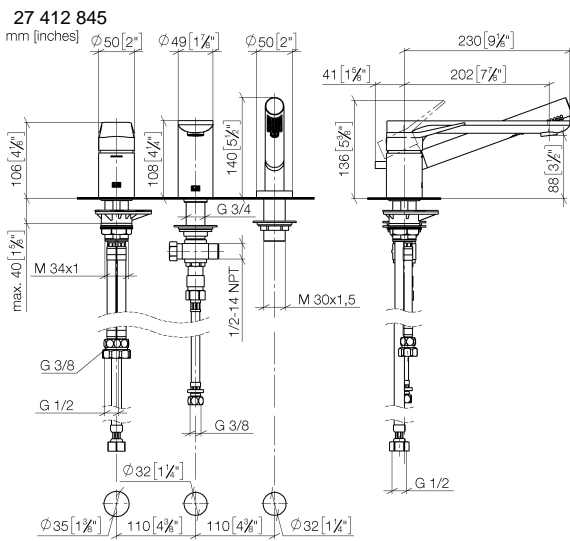

LISSÉ Wannen-Dreiloch-Einhandbatterie für Wannenrand- bzw. Fliesenrandmontage - Chrom

LISSÉ

27 412 845

- Auslauf: runder luftangereicherter Strahl
- Durchfluss max. 16,9 l/min bei 3 bar Fließdruck
- Handbrause: COMPACT RAIN, Durchfluss max. 6,8 l/min (bei 3 Bar)
- Schlauchbrausegarnitur mit Antikalk-System
- Ausladung 200 mm
- automatische Umstellung Wanne/Brause
- Armaturenhöhe 141 mm
- Höhe bis Luftsprudler 88 mm
- Bohrungsdurchmesser Auslauf 32 mm
- Bohrungsdurchmesser Einhandbatterie 35 mm
- Bohrungsdurchmesser Schlauchbrausegarnitur 32 mm
- Rosette für Schlauchbrausegarnitur Ø 50 mm
- Metallbrauseschlauch 1750 mm mit integriertem Verdreherschutz

Empfohlenes Zubehör

Perfecto Montagesystem - 12 614 970 90

Empfohlenes Zubehör

Zierkappen für Perfecto - Chrom 12 801 970-00
• 1 Paar

Durchflussdiagramm

Zertifikate

IAPMO_4976 (5). Belgaqua_19_80_27. LGA_29731.

Belgaqua_24-008-27_4.

27 412 845

Ersatzteilstückliste

Nr.	Artikelnummer	Benennung	Verbaumenge	Lieferzeit
1	29 300 845-00	Anschluss	1	60
2	13 512 845-00	Auslauf	1	60
3	27 702 979-00	Schlauchbrausegarnitur für Wannenrand- bzw. Fliesenrandmontage - Chrom	1	10
4	90 24 03 168 00 90	Nippel	1	2
5	12 502 970 90	Druckschlauch 1/2" x 1/2" x 400 mm -	1	2