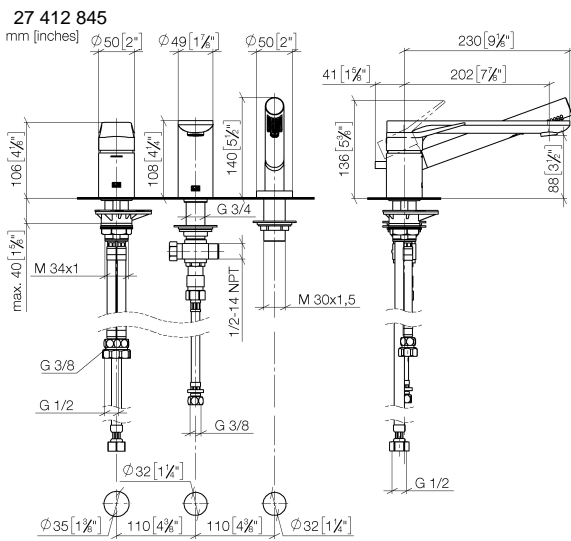

**LISSÉ Wannen-Dreiloch-Einhandbatterie für Wannenrand- bzw. Fliesenrandmontage - Dark Chrome**

LISSÉ

27 412 845

- Auslauf: runder luftangereicherter Strahl
- Durchfluss max. 16,9 l/min bei 3 bar Fließdruck
- Handbrause: COMPACT RAIN, Durchfluss max. 6,8 l/min (bei 3 Bar)
- Schlauchbrausegarnitur mit Antikalk-System
- Ausladung 200 mm
- automatische Umstellung Wanne/Brause
- Armaturenhöhe 141 mm
- Höhe bis Luftsprudler 88 mm
- Bohrungsdurchmesser Auslauf 32 mm
- Bohrungsdurchmesser Einhandbatterie 35 mm
- Bohrungsdurchmesser Schlauchbrausegarnitur 32 mm
- Rosette für Schlauchbrausegarnitur Ø 50 mm
- Metallbrauseschlauch 1750 mm mit integriertem Verdrehenschutz

**Empfohlenes Zubehör**

**Perfecto Montagesystem -** 12 614 970 90

**Empfohlenes Zubehör**

**Zierkappen für Perfecto - Dark Chrome** 12 801 970-19  
• 1 Paar

### Durchflussdiagramm

### Ersatzteilstückliste

Nr.	Artikelnummer	Benennung	Verbaumenge	Lieferzeit
1	29 300 845-19	Anschluss	1	-
Ersatzteil nicht mehr bestellbar, bitte bestellen Sie den Nachfolgeartikel				
2	13 512 845-19	Auslauf	1	-
Ersatzteil nicht mehr bestellbar, bitte bestellen Sie den Nachfolgeartikel				
3	27 702 979-19	Schlauchbrausegarnitur für Wannenrand- bzw. Fliesenrandmontage - Dark Chrome	1	20
4	90 24 03 168 00 90	Nippel	1	2
5	12 502 970 90	Druckschlauch 1/2" x 1/2" x 400 mm -	1	2