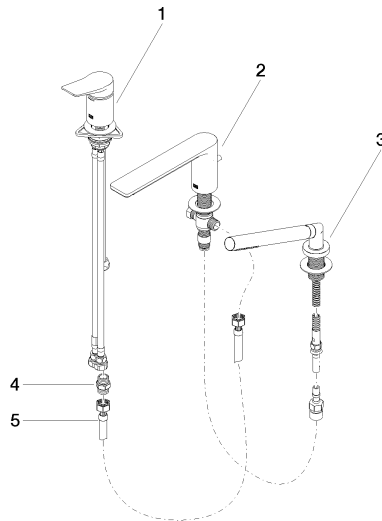

**LISSÉ Wannen-Dreiloch-Einhandbatterie für Wannenrand- bzw. Fliesenrandmontage - Dark Chrome**

LISSÉ

27 412 845

- Auslauf: runder luftangereicherter Strahl
- Durchfluss max. 16,9 l/min bei 3 bar Fließdruck
- Handbrause: COMPACT RAIN, Durchfluss max. 6,8 l/min (bei 3 Bar)
- Schlauchbrausegarnitur mit Antikalk-System
- Ausladung 200 mm
- automatische Umstellung Wanne/Brause
- Armaturenhöhe 141 mm
- Höhe bis Luftsprudler 88 mm
- Bohrungsdurchmesser Auslauf 32 mm
- Bohrungsdurchmesser Einhandbatterie 35 mm
- Bohrungsdurchmesser Schlauchbrausegarnitur 32 mm
- Rosette für Schlauchbrausegarnitur Ø 50 mm
- Metallbrauseschlauch 1750 mm mit integriertem Verdrehenschutz

**Empfohlenes Zubehör**

**Perfecto Montagesystem -** 12 614 970 90

**Empfohlenes Zubehör**

**Zierkappen für Perfecto - Dark Chrome** 12 801 970-19  
• 1 Paar

### Durchflussdiagramm

### Ersatzteilstückliste

Nr.	Artikelnummer	Benennung	Verbaumenge	Lieferzeit
1	29 300 845-19	Anschluss	1	-
Ersatzteil nicht mehr bestellbar, bitte bestellen Sie den Nachfolgeartikel				
2	13 512 845-19	Auslauf	1	-
Ersatzteil nicht mehr bestellbar, bitte bestellen Sie den Nachfolgeartikel				
3	27 702 979-19	Schlauchbrausegarnitur für Wannenrand- bzw. Fliesenrandmontage - Dark Chrome	1	20
4	90 24 03 168 00 90	Nippel	1	2
5	12 502 970 90	Druckschlauch 1/2" x 1/2" x 400 mm -	1	2