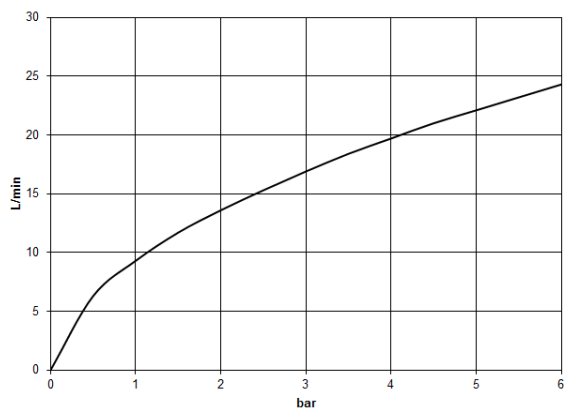

**LISSÉ Wannen-Dreiloch-Einhandbatterie für Wannenrand- bzw. Fliesenrandmontage - Dark Chrome**

LISSÉ

27 412 845

- Auslauf: runder luftangereicherter Strahl
- Durchfluss max. 16,9 l/min bei 3 bar Fließdruck
- Handbrause: COMPACT RAIN, Durchfluss max. 6,8 l/min (bei 3 Bar)
- Schlauchbrausegarnitur mit Antikalk-System
- Ausladung 200 mm
- automatische Umstellung Wanne/Brause
- Armaturenhöhe 141 mm
- Höhe bis Luftsprudler 88 mm
- Bohrungsdurchmesser Auslauf 32 mm
- Bohrungsdurchmesser Einhandbatterie 35 mm
- Bohrungsdurchmesser Schlauchbrausegarnitur 32 mm
- Rosette für Schlauchbrausegarnitur Ø 50 mm
- Metallbrauseschlauch 1750 mm mit integriertem Verdrehenschutz

### Durchflussdiagramm